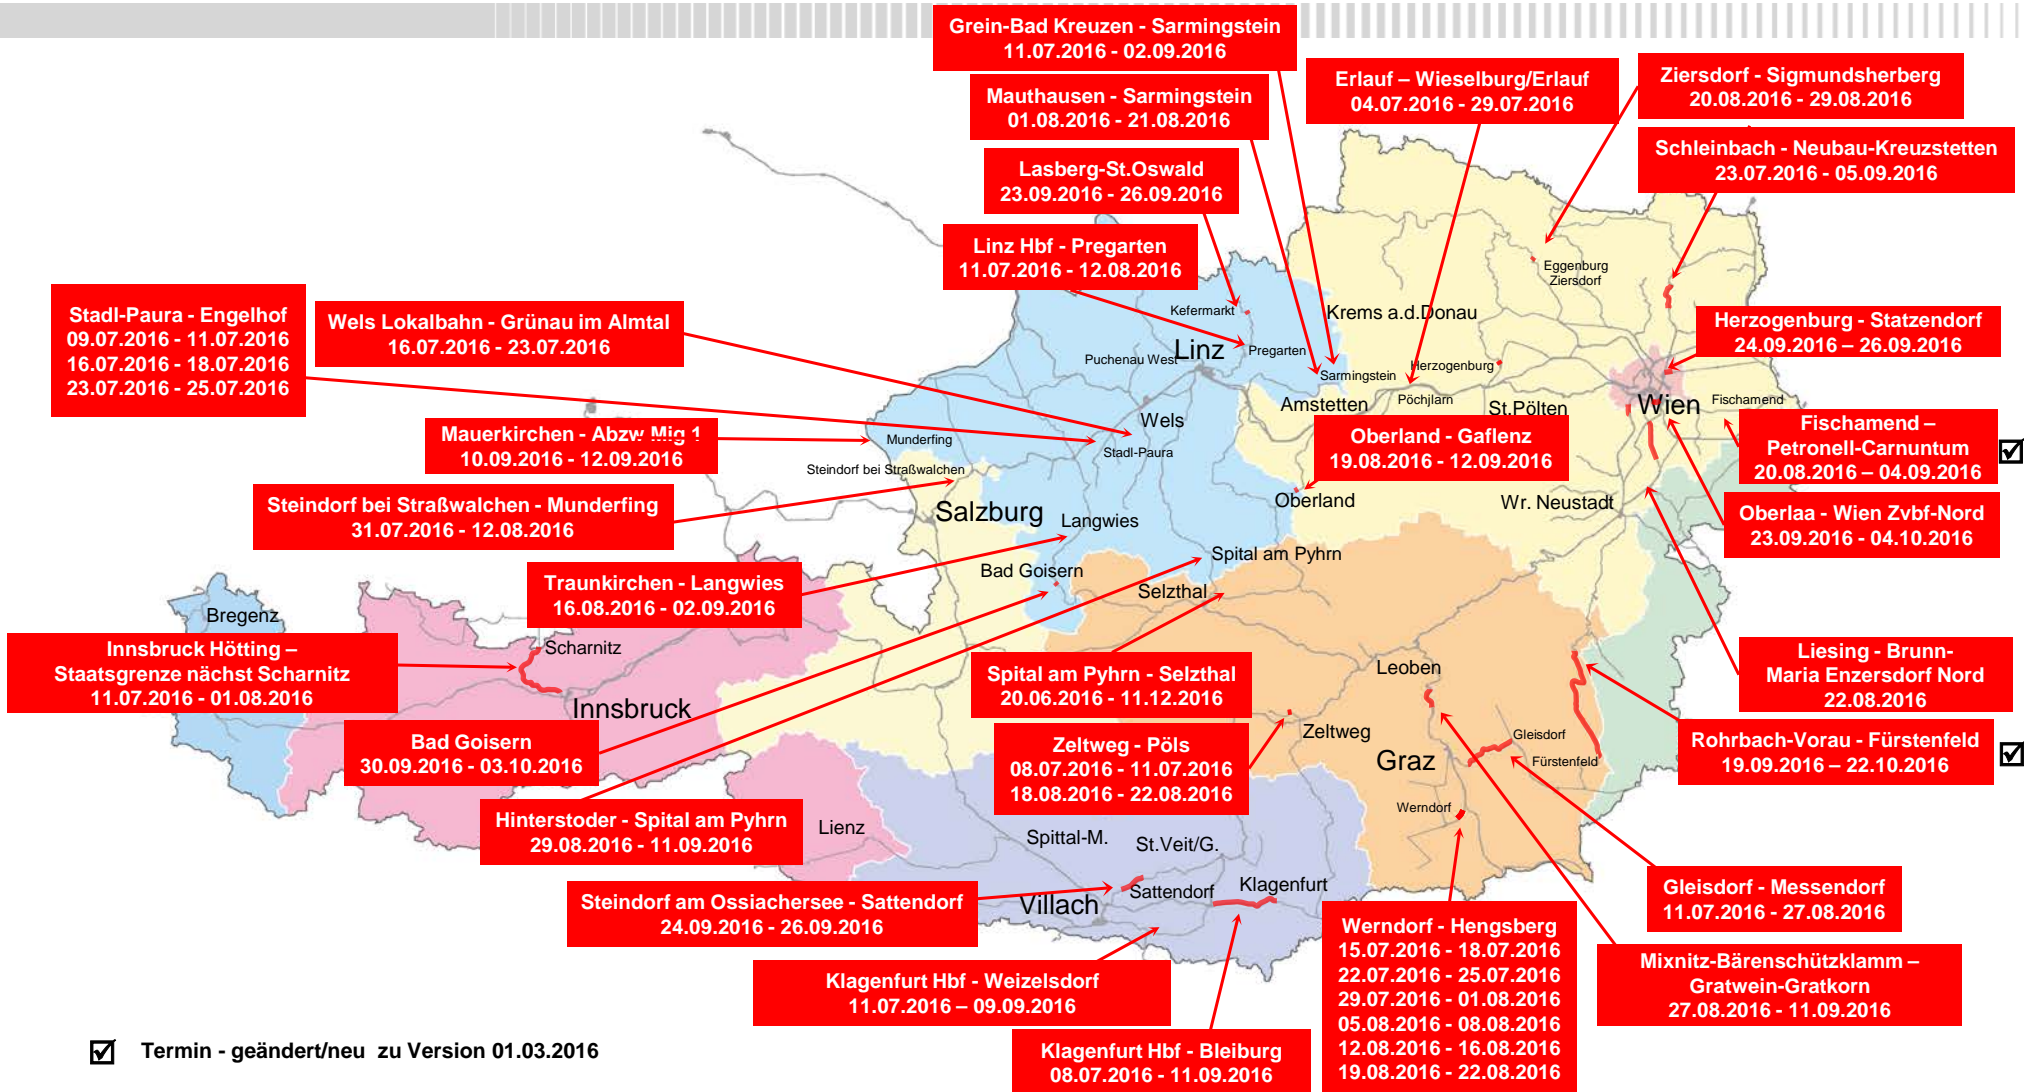

Übersicht Gesamtsperren 2016

Vorschau über geplante Gesamtsperren auf den Strecken der ÖBB (gemäß SNNB § 3.5)

- Zusammenstellung Österreichkarte

Stand: Juni 2016

geplante Gesamtsperren 1. Quartal 2016

geplante Gesamtsperren 2. Quartal 2016

☒ Storno - geändert zu Version 01.03.2016

geplante Gesamtsperren 3. Quartal 2016

Termin - geändert/neu zu Version 01.03.2016

geplante Gesamtsperren 4. Quartal 2016

- Termin - geändert/neu zu Version 01.03.2016
- Storno - geändert zu Version 01.03.2016