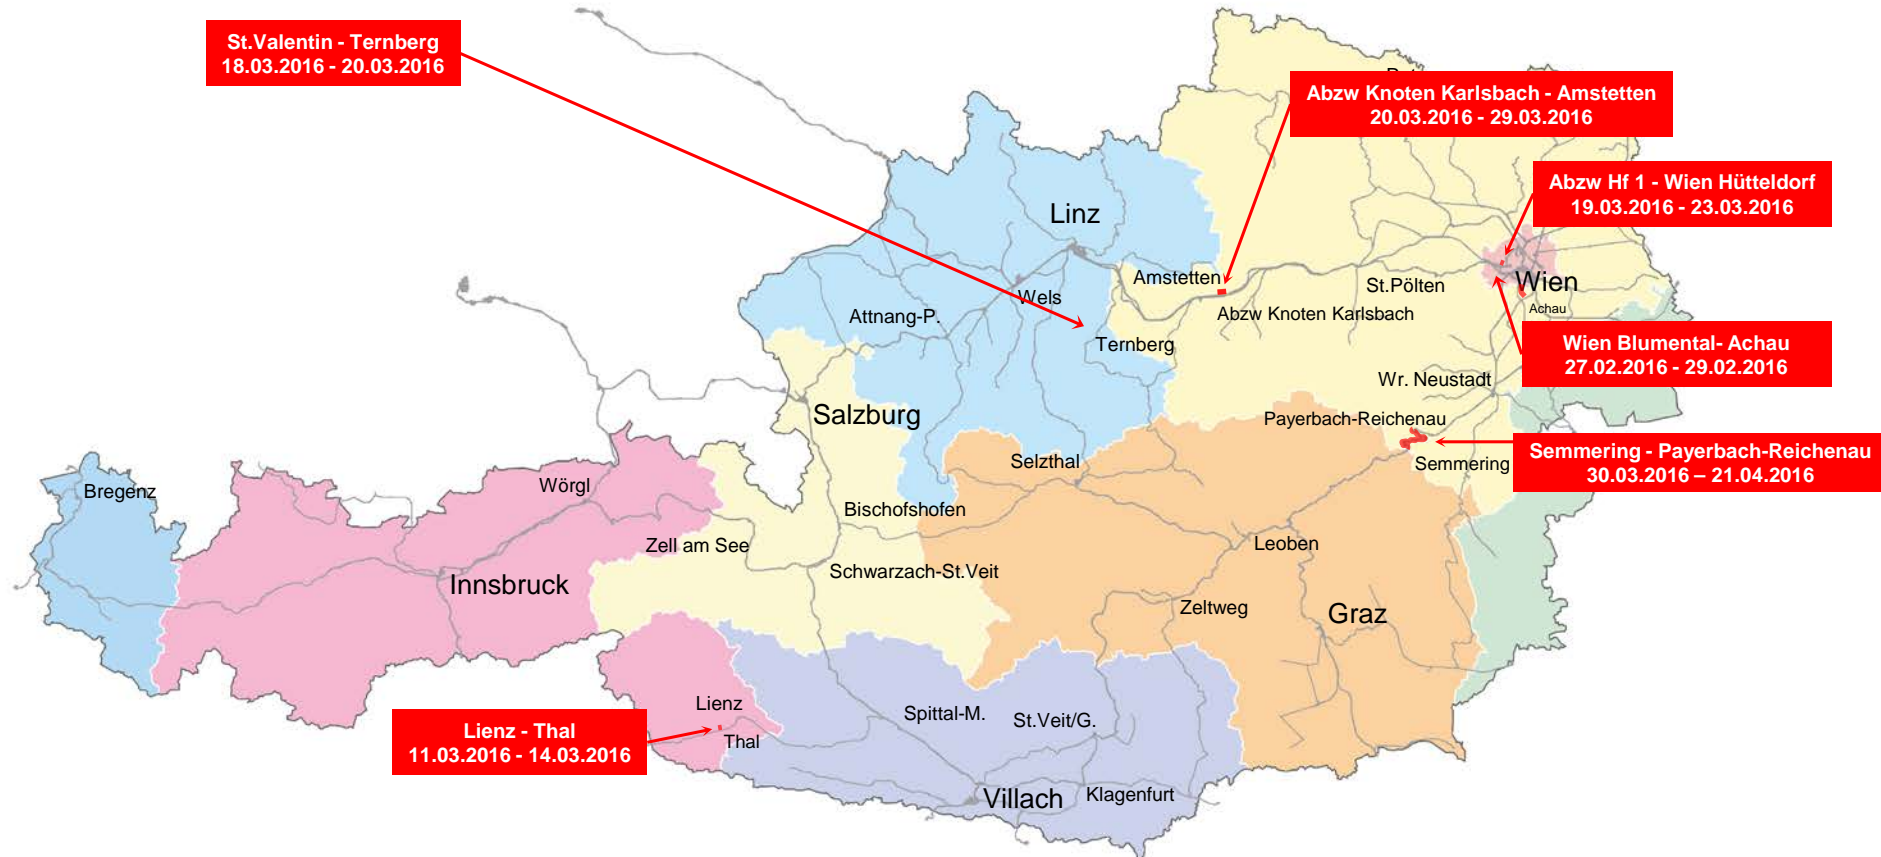

Übersicht Gesamtsperren 2016

Vorschau über geplante Gesamtsperren auf den Strecken der ÖBB (gemäß SNNB § 3.5)

- Zusammenstellung Österreichkarte

Stand: Juni 2016

geplante Gesamtsperren 1. Quartal 2016

geplante Gesamtsperren 2. Quartal 2016

☒ Storno - geändert zu Version 01.03.2016

geplante Gesamtsperren 3. Quartal 2016

Termin - geändert/neu zu Version 01.03.2016

geplante Gesamtsperren 4. Quartal 2016

- Termin - geändert/neu zu Version 01.03.2016
- Storno - geändert zu Version 01.03.2016