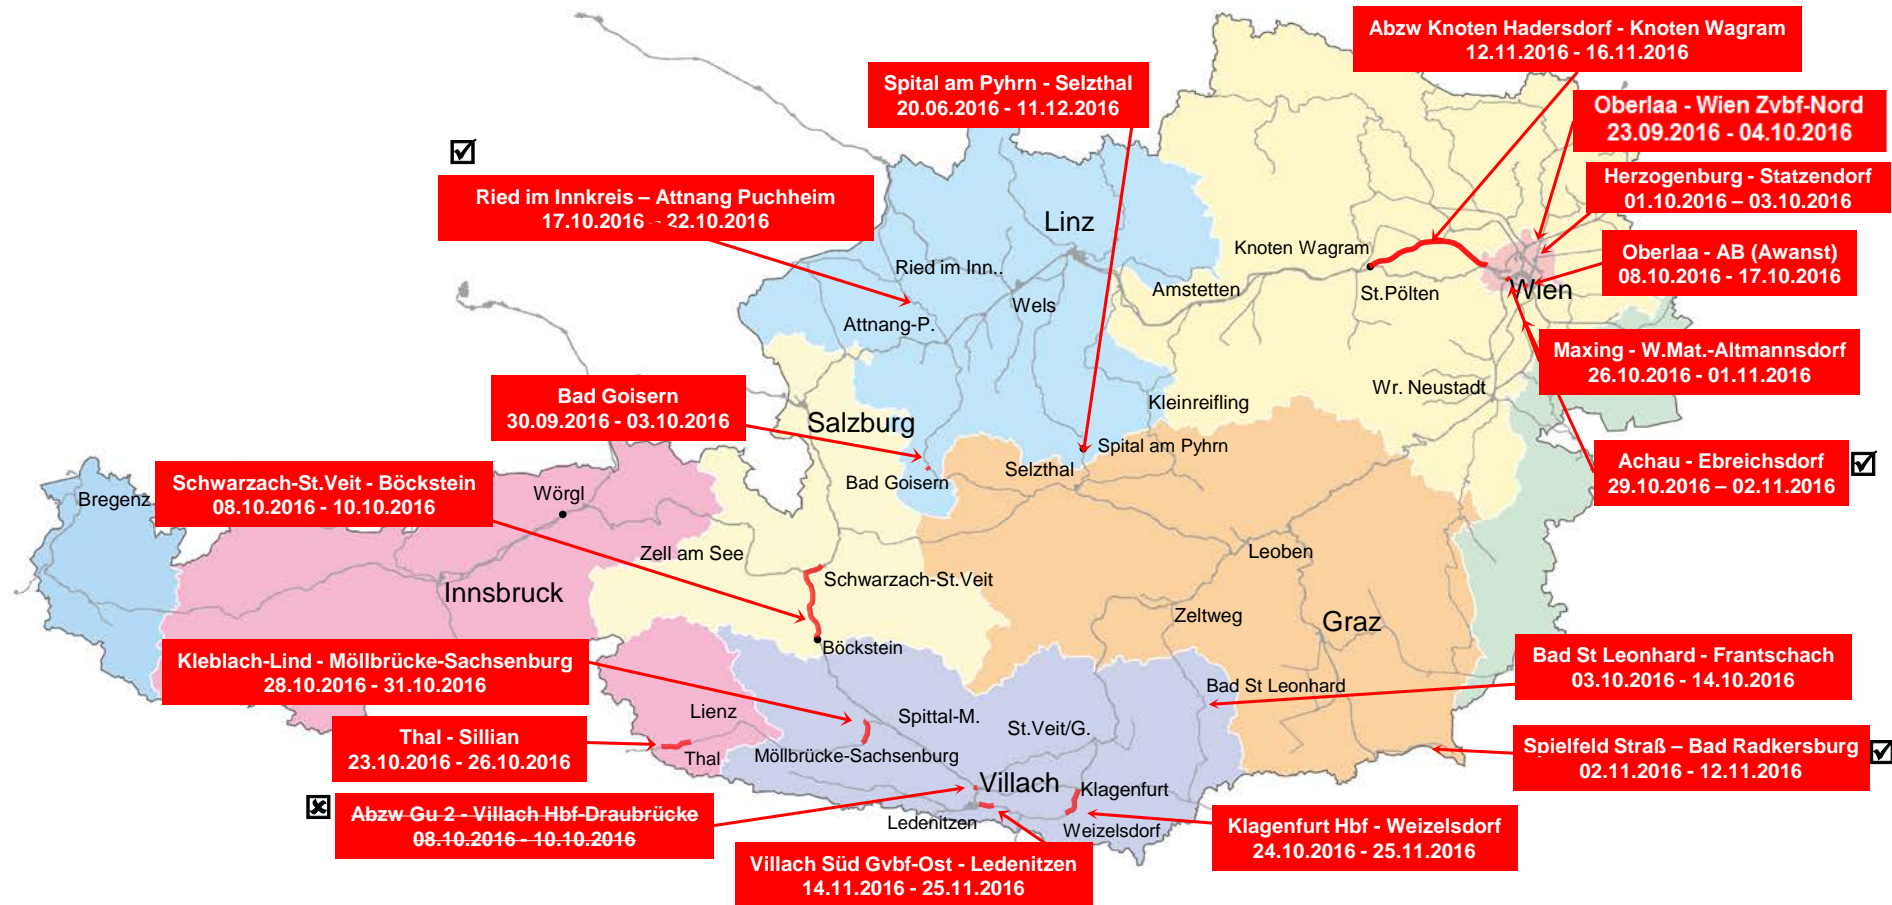

Übersicht Gesamtsperren 2016

Vorschau über geplante Gesamtsperren auf den Strecken der ÖBB (gemäß SNNB § 3.5)

- Zusammenstellung Österreichkarte

Stand: Juni 2016

geplante Gesamtsperren 1. Quartal 2016

geplante Gesamtsperren 2. Quartal 2016

☒ Storno - geändert zu Version 01.03.2016

geplante Gesamtsperren 3. Quartal 2016

Termin - geändert/neu zu Version 01.03.2016

geplante Gesamtsperren 4. Quartal 2016

- Termin - geändert/neu zu Version 01.03.2016
- Storno - geändert zu Version 01.03.2016