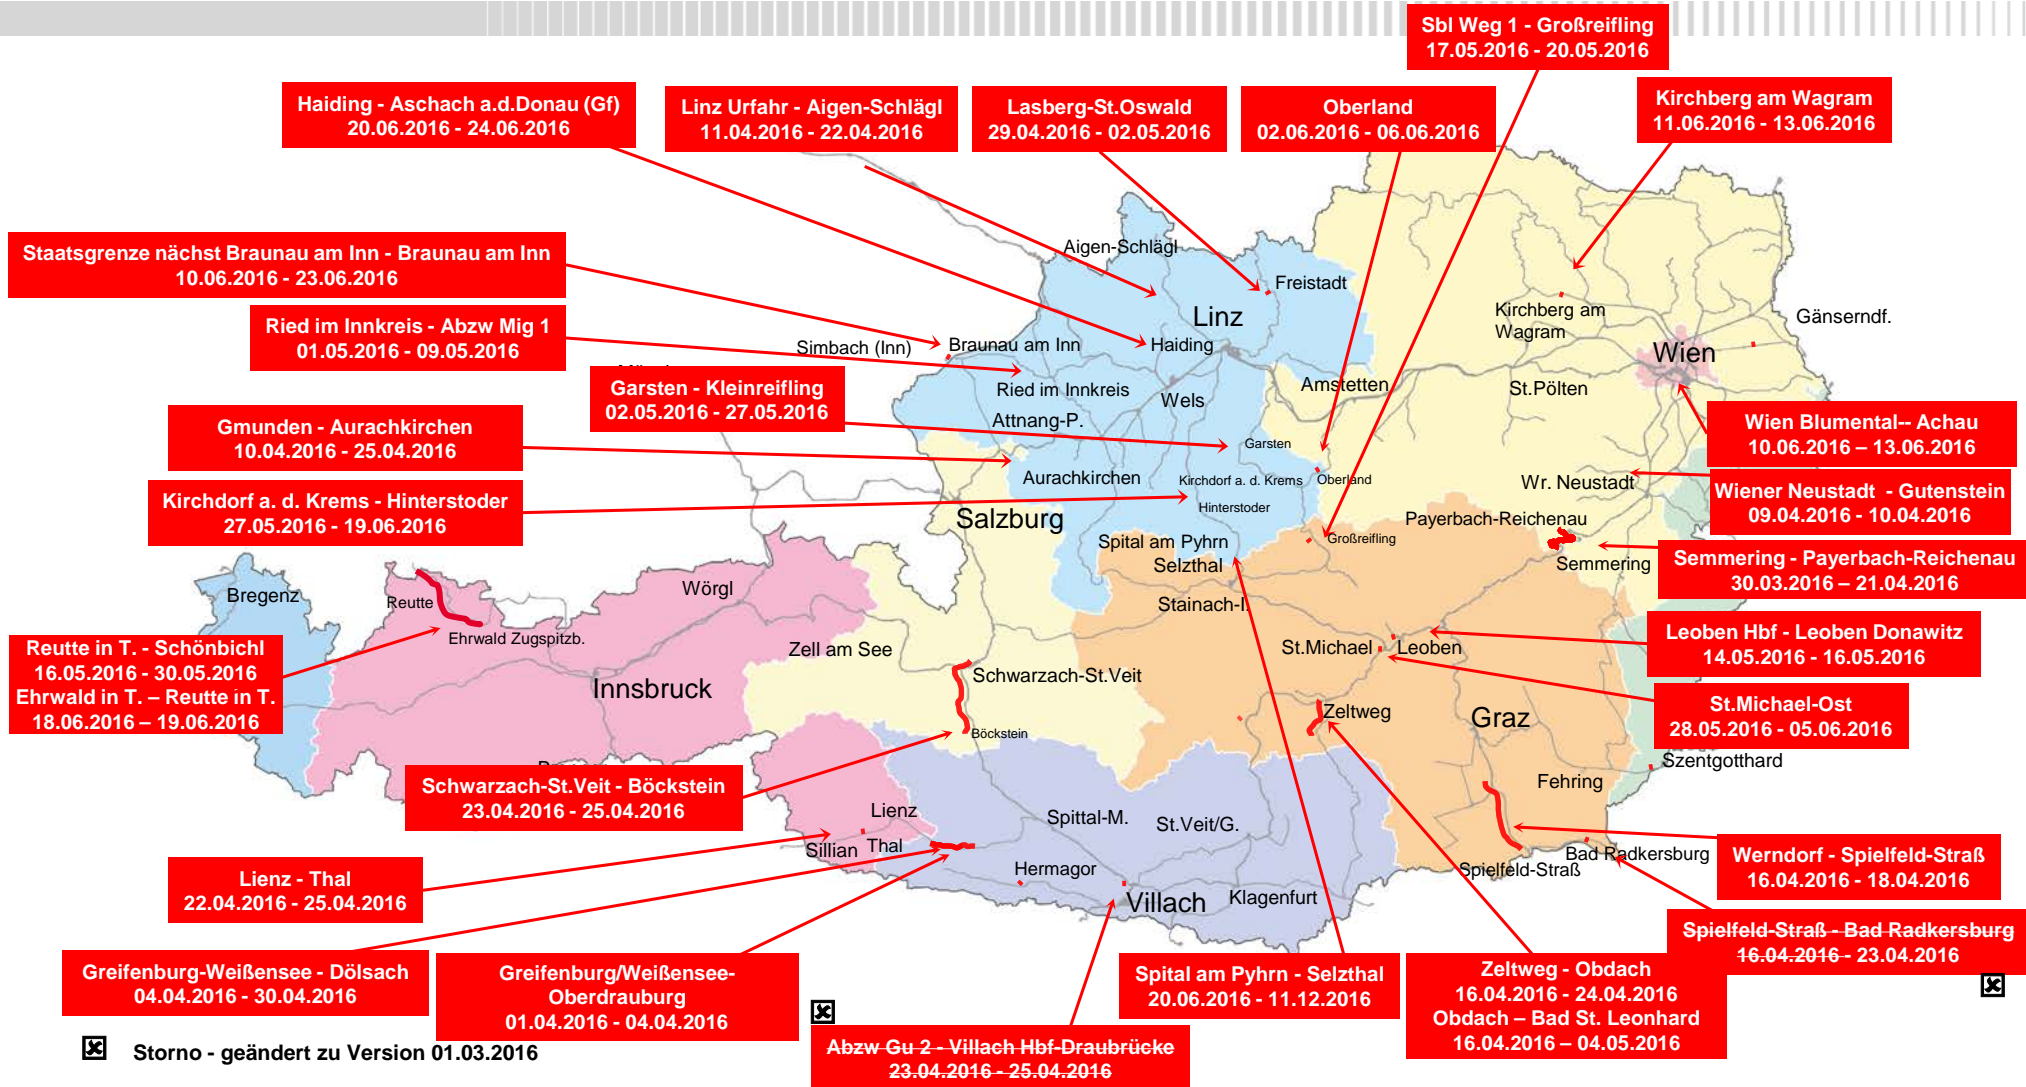

Übersicht Gesamtsperren 2016

Vorschau über geplante Gesamtsperren auf den Strecken der ÖBB (gemäß SNNB § 3.5)

- Zusammenstellung Österreichkarte

Stand: Juni 2016

geplante Gesamtsperren 1. Quartal 2016

geplante Gesamtsperren 2. Quartal 2016

☒ Storno - geändert zu Version 01.03.2016

geplante Gesamtsperren 3. Quartal 2016

Termin - geändert/neu zu Version 01.03.2016

geplante Gesamtsperren 4. Quartal 2016

- Termin - geändert/neu zu Version 01.03.2016
- Storno - geändert zu Version 01.03.2016