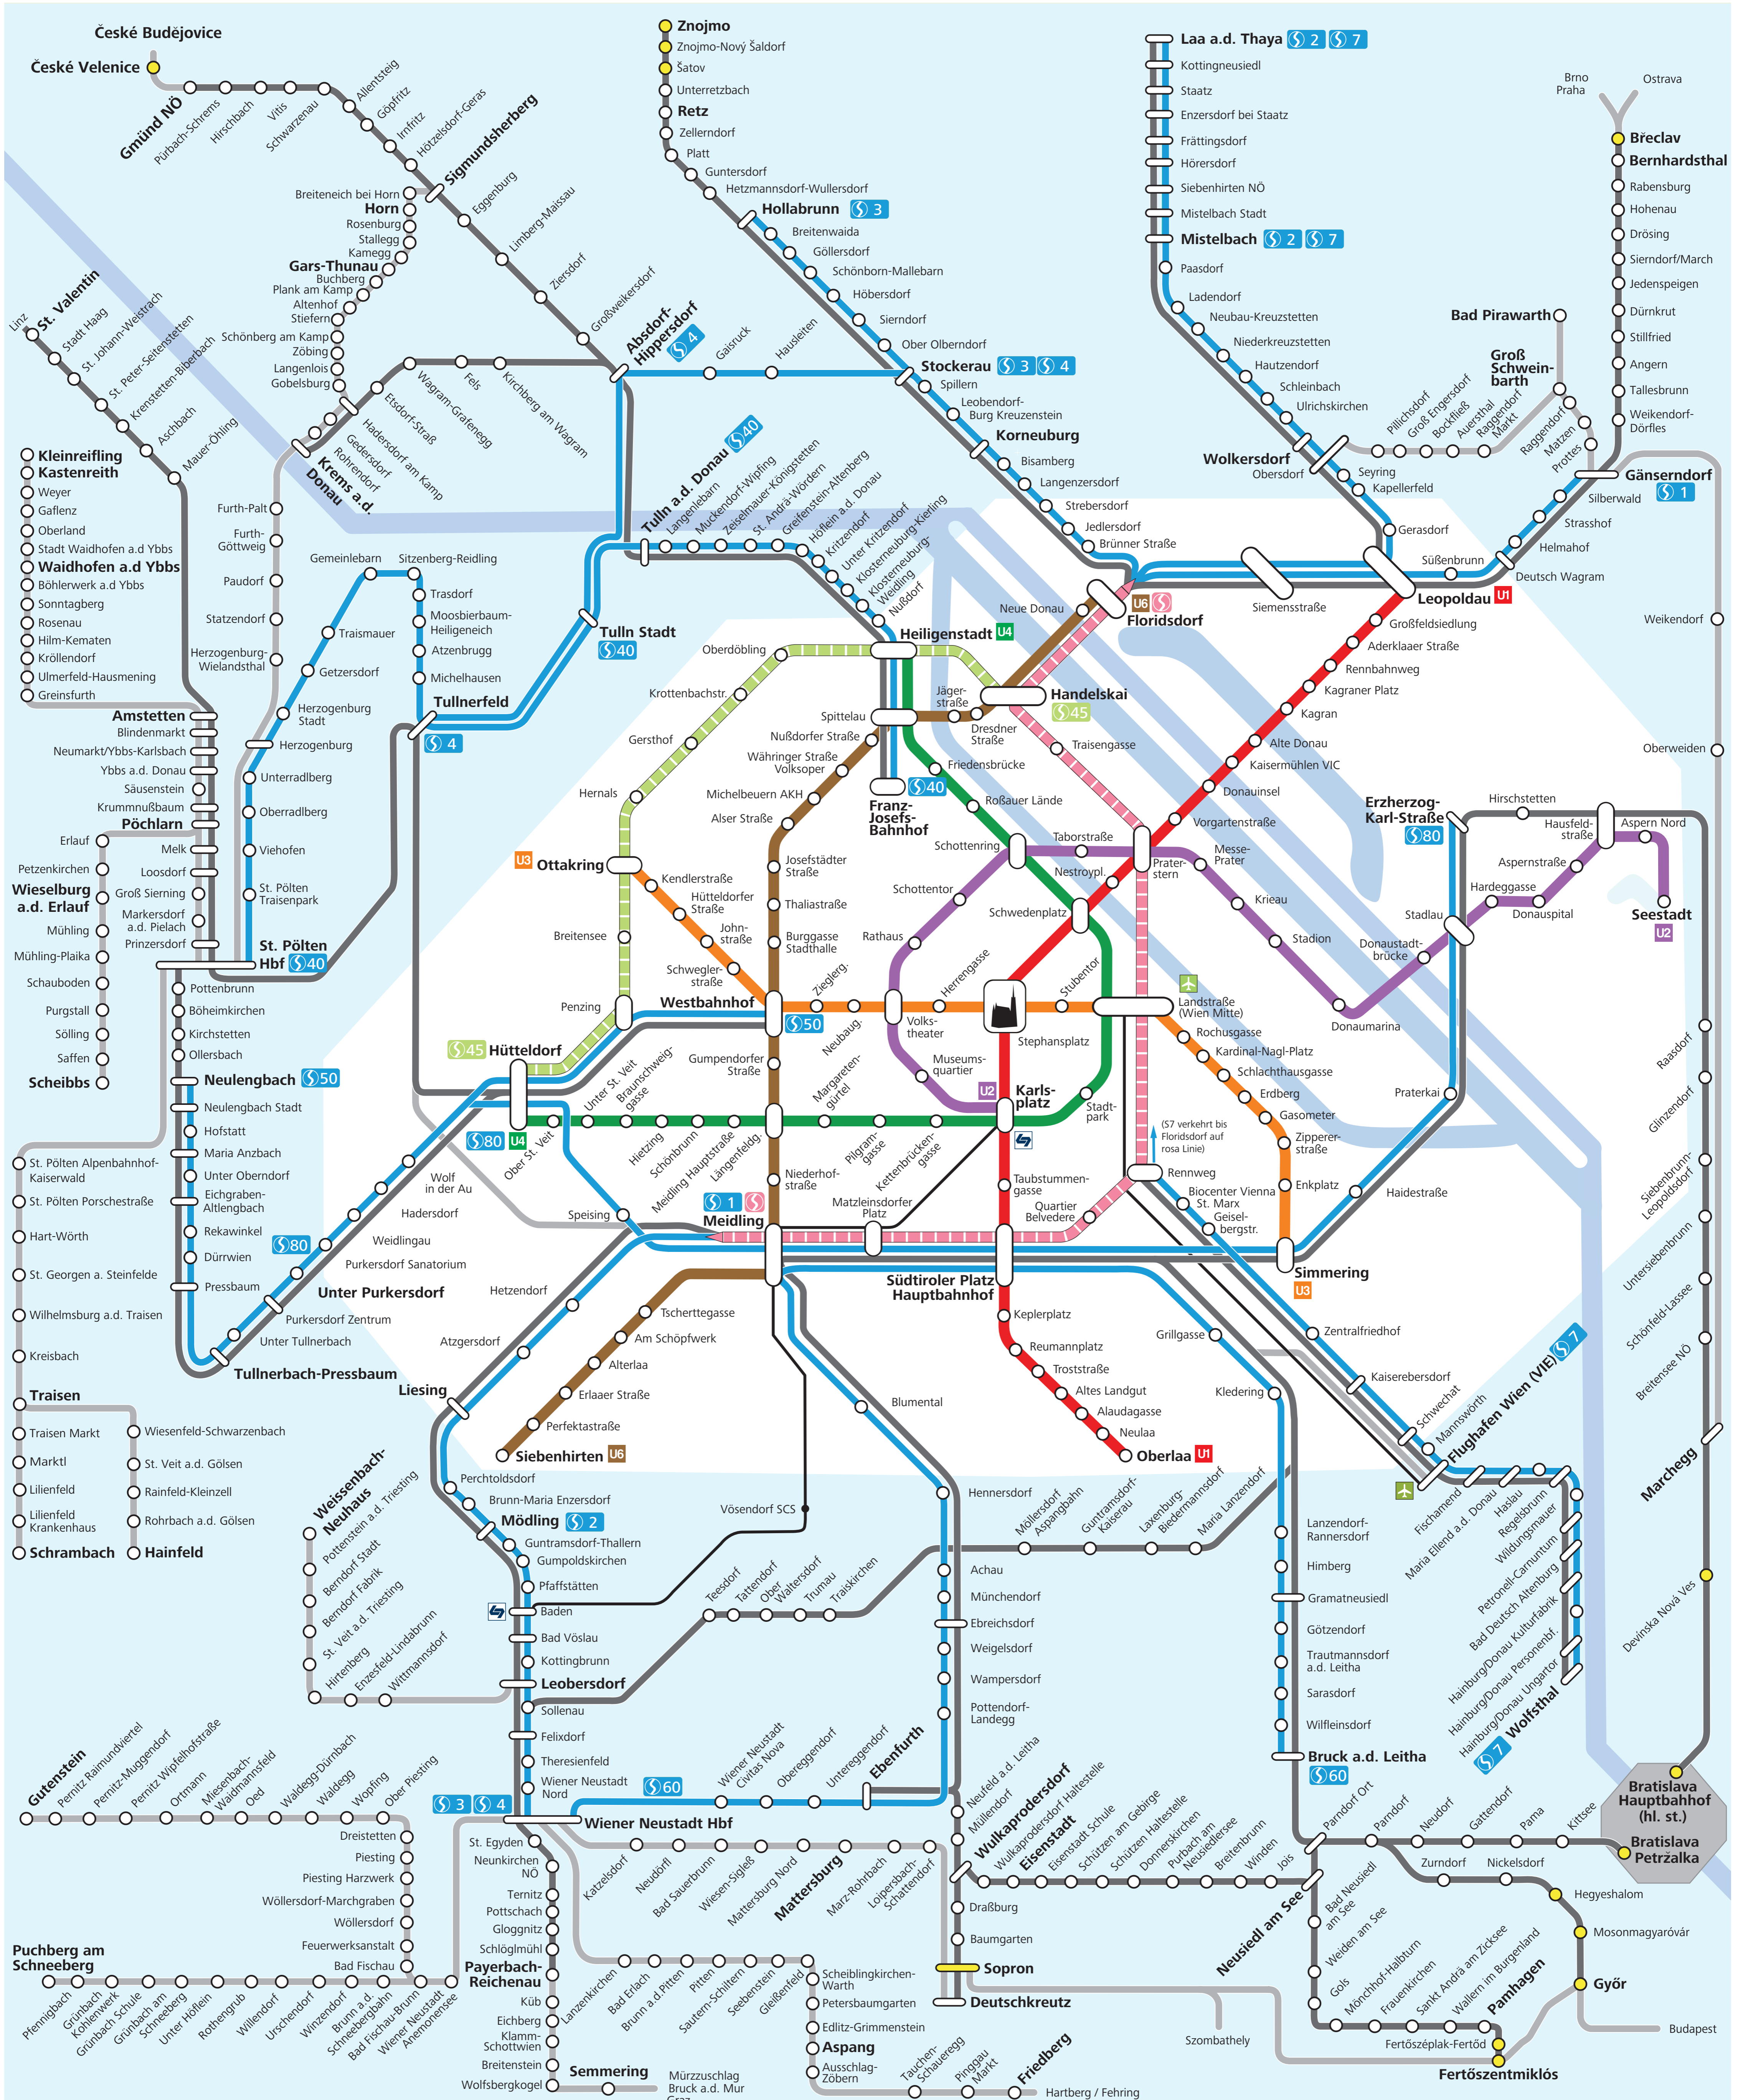

Nahverkehr Großraum Wien

Legende

Bereich außerhalb der Kernzone Wien

Kernzone Wien