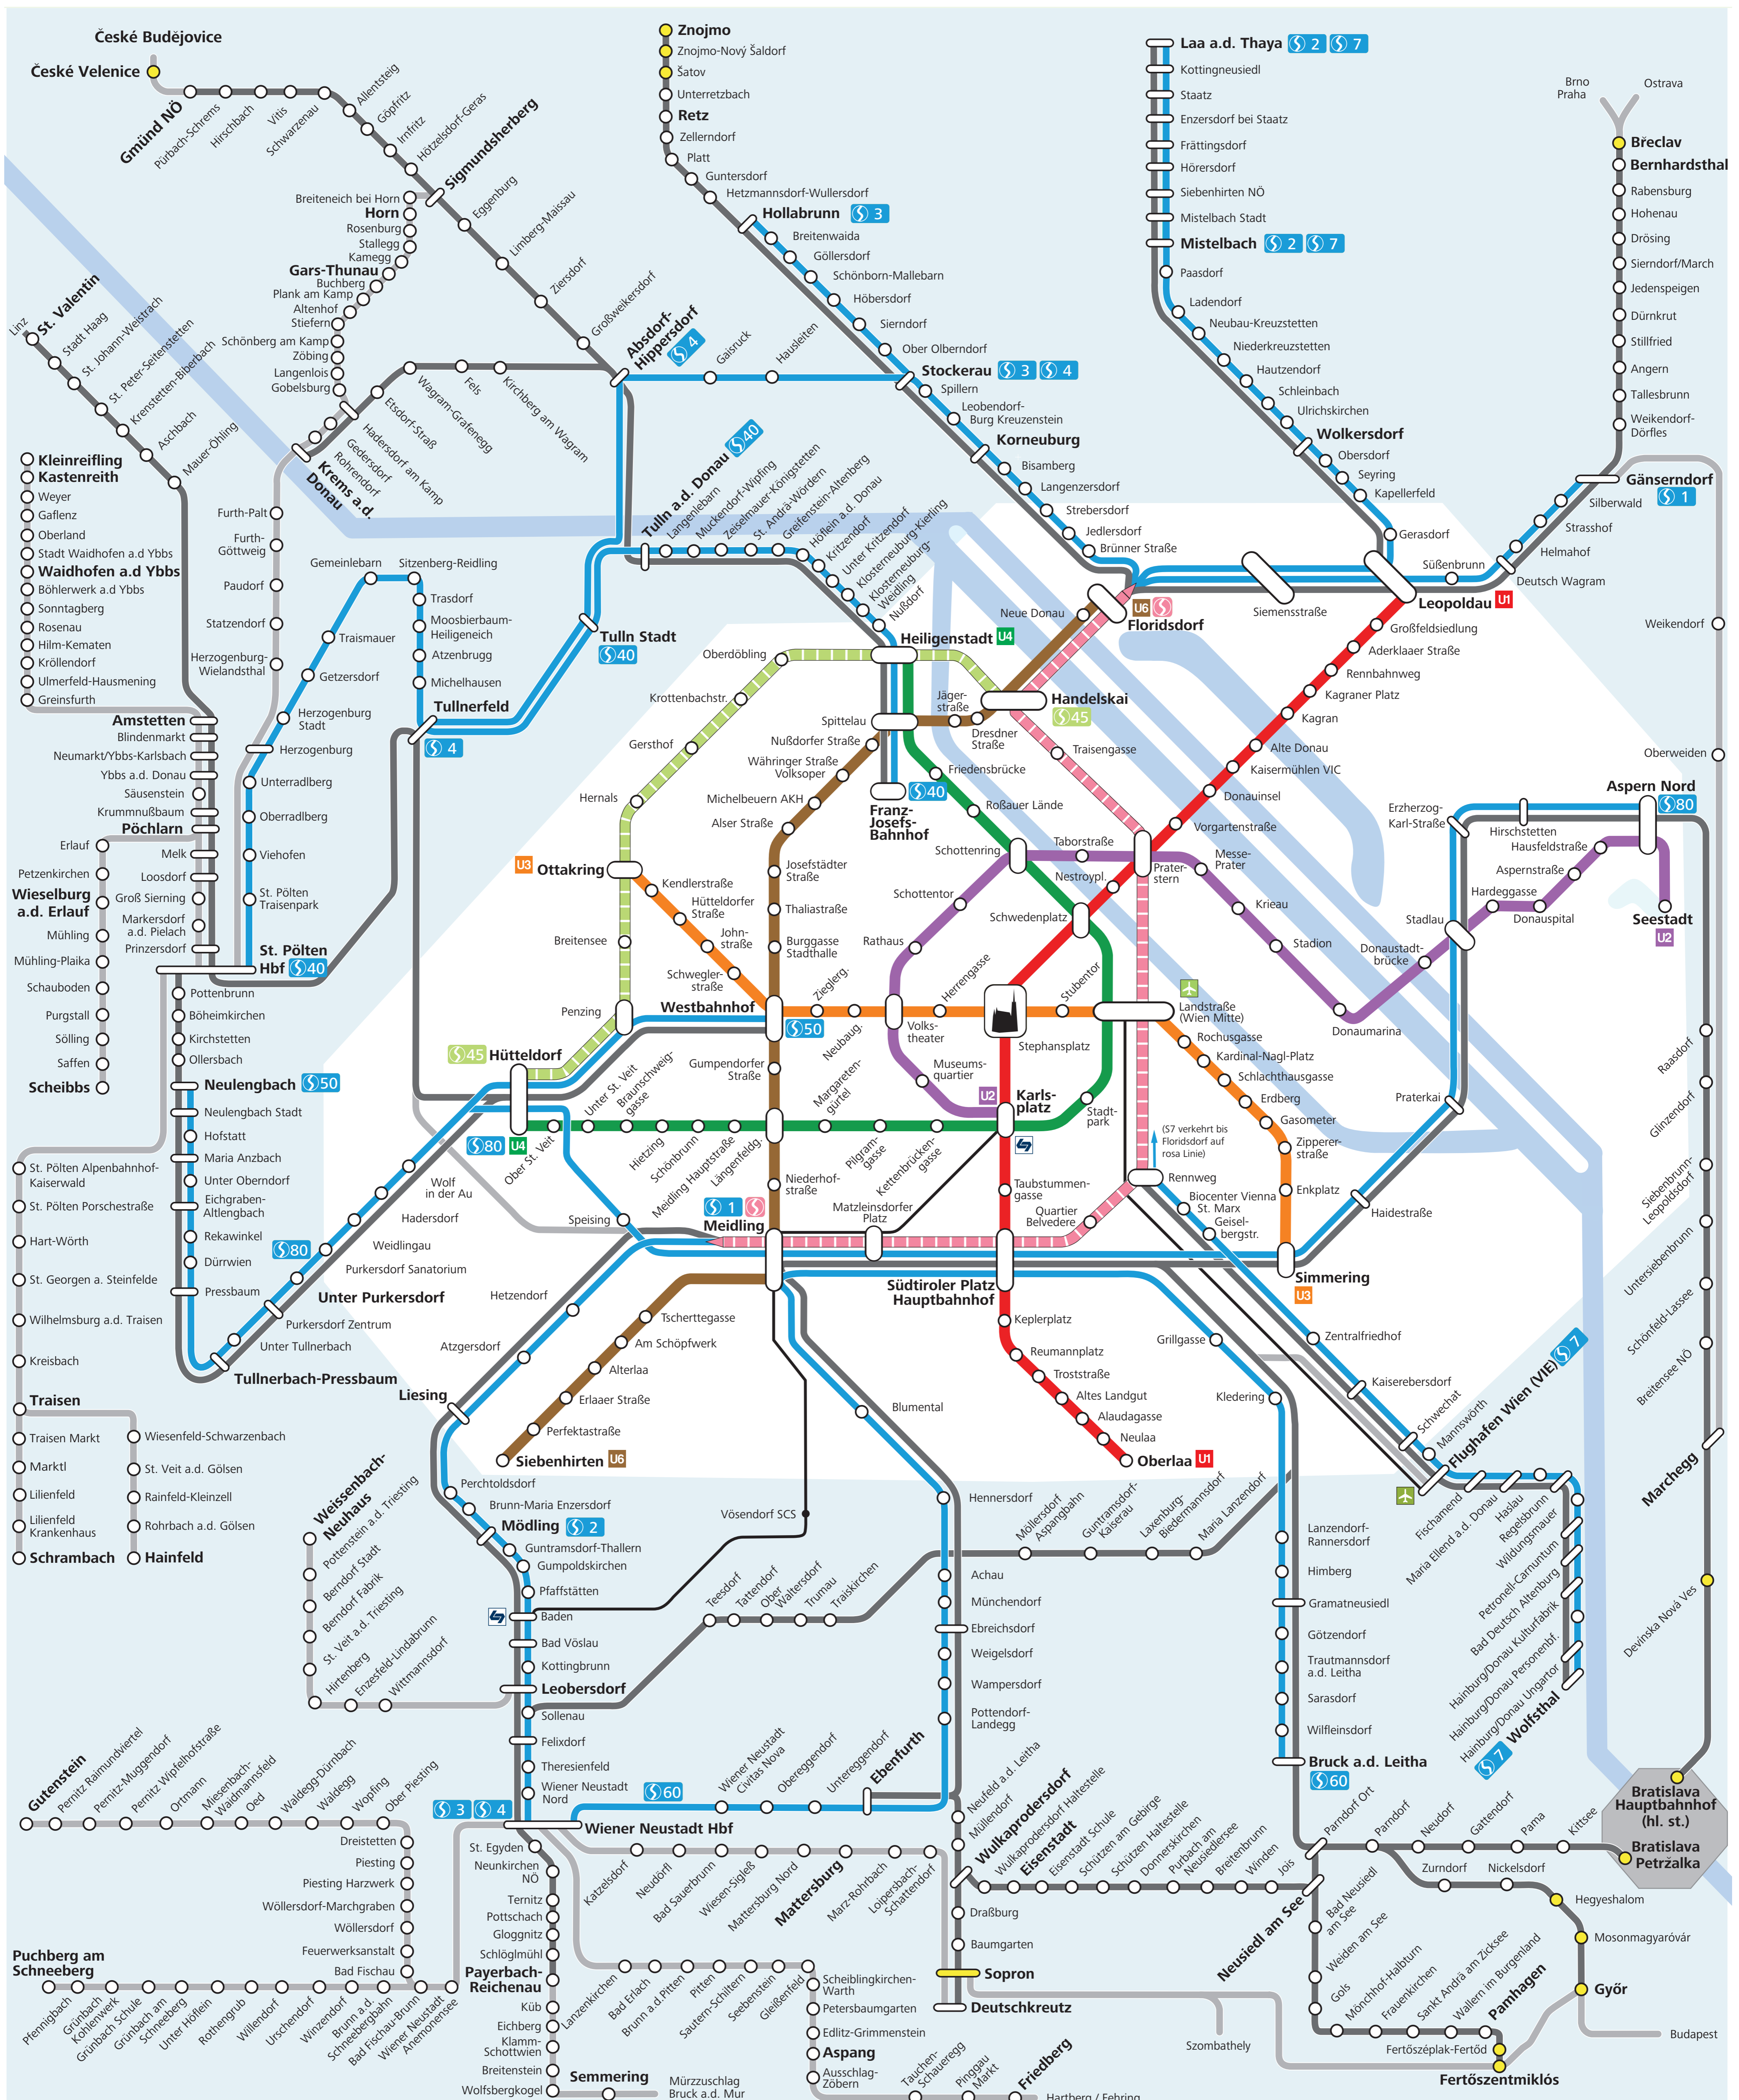

Nahverkehr Großraum Wien

Legende

Bereich außerhalb der Kernzone Wien