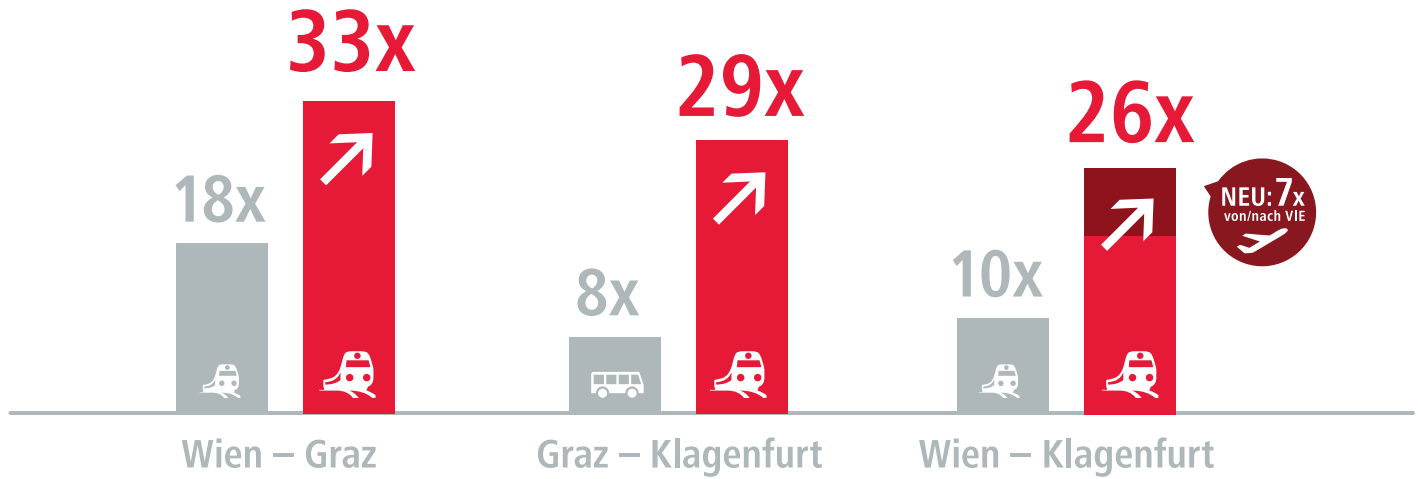

Deutlich mehr Angebot durch die Koralmbahn