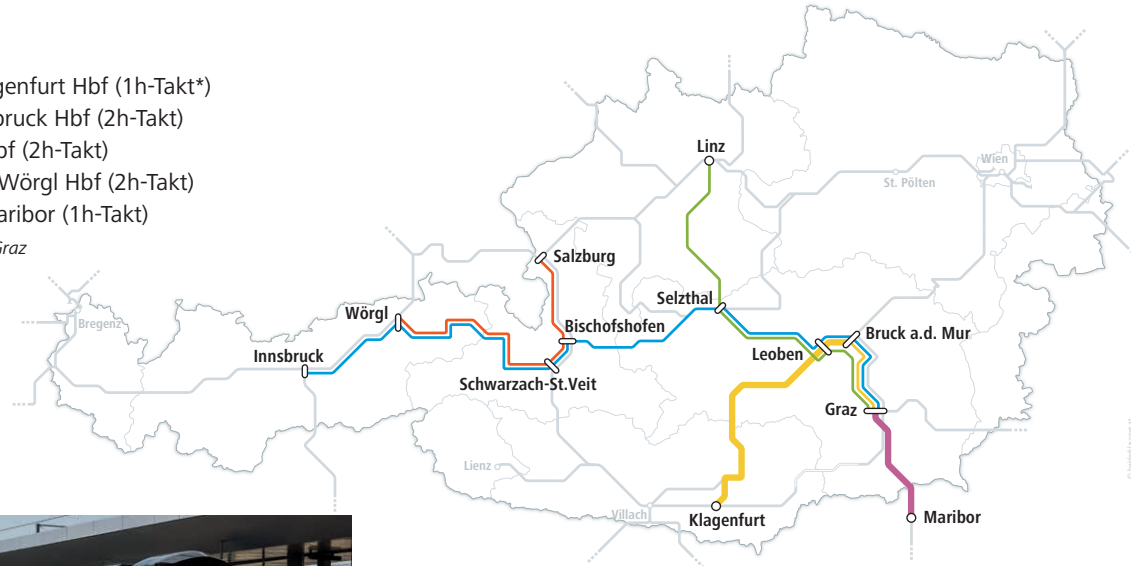

Das neue Interregio-Angebot

Im inneralpinen Fernverkehr tut sich Einiges: Im neuen Fahrplan werden fünf neue Interregio-Linien für bessere Verbindungen zwischen den großen Bahnhöfen im Süden Österreichs auf Schiene gebracht. Moderne, hochqualitative Zugverbindungen ermöglichen Ihnen ab dem 14. Dezember Fahrten im 1- bzw. 2-Stunden-Takt z.B. von Graz nach Linz, Graz nach Innsbruck oder Graz bis nach Maribor.

Interregio-Linien im Überblick:

- **Aichfeld** – Graz Hbf – Klagenfurt Hbf (1h-Takt*)
- **Ennstal** – Graz Hbf – Innsbruck Hbf (2h-Takt)
- **Pyhrn** – Graz Hbf – Linz Hbf (2h-Takt)
- **Pinzgau** – Salzburg Hbf – Wörgl Hbf (2h-Takt)
- **Mur-Drau** – Graz Hbf – Maribor (1h-Takt)

* 2h-Takt zwischen Bruck a.d. Mur und Graz

— sonstige Verbindungen

Auf den neuen Verbindungen kommen 27 neue barrierefreie **Interregio-Triebzüge** zum Einsatz. Diese sind unter anderem mit folgenden Features ausgestattet:

1. Klasse-Bereich
- Fahrrad- und Mehrzweckbereich
- Snack-Zone mit Trolley-Service
- WLAN sowie ÖBB Onbord Portal Railnet