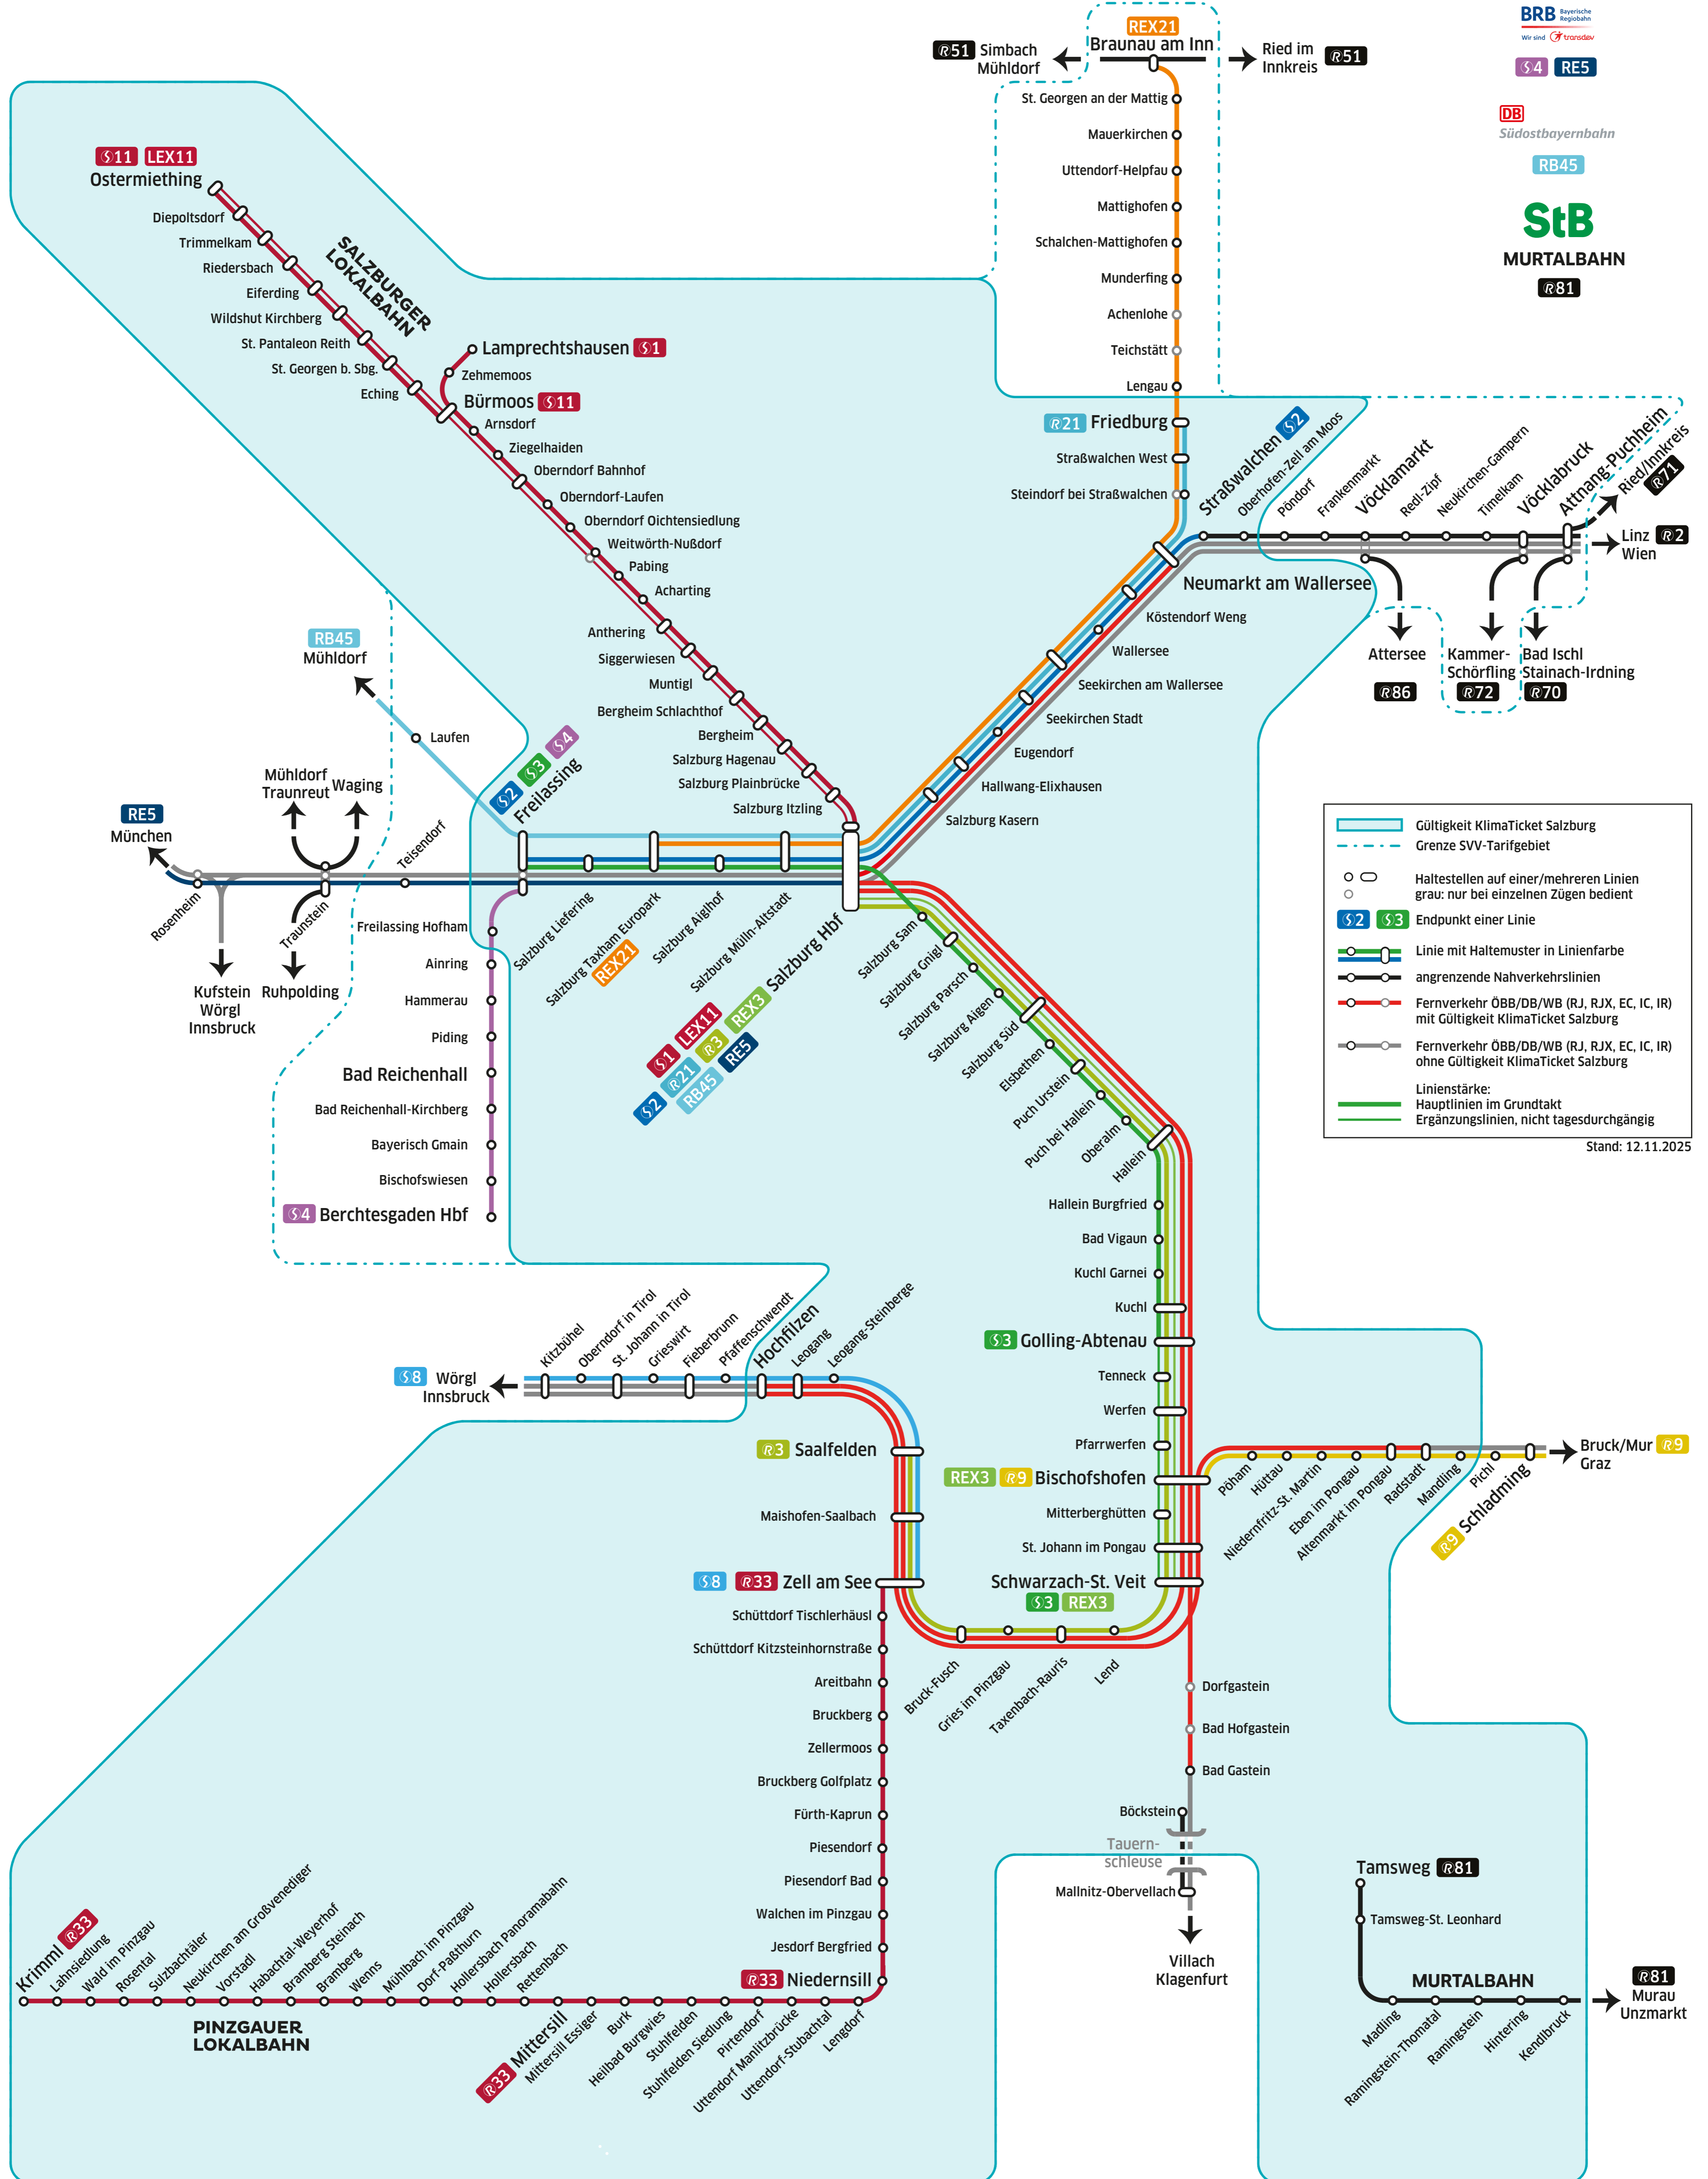

Bahnnetz Land Salzburg und angrenzende Regionen

www.salzburg-verkehr.at

§2 R21 REX21
§3 R3 REX3
§8 R9

SALZBURG LINIEN

§1 §11
LEX11 R33

BRB Bayerische RegioBahn
Wir sind ÖBB

§4 RE5

DB Südostbayernbahn

RB45

StB

MURTALBAHN

R81

Legend:

- Gültigkeit Klimaticket Salzburg
- Grenze SVV-Tarifgebiet
- Haltestellen auf einer/mehreren Linien
grau: nur bei einzelnen Zügen bedient
- §2 §3 Endpunkt einer Linie
- Linie mit Haltemuster in Linienfarbe
- angrenzende Nahverkehrslinien
- Fernverkehr ÖBB/DB/WB (RJ, RJX, EC, IC, IR) mit Gültigkeit Klimaticket Salzburg
- Fernverkehr ÖBB/DB/WB (RJ, RJX, EC, IC, IR) ohne Gültigkeit Klimaticket Salzburg
- Linienstärke:
Hauptlinien im Grundtakt
Ergänzungslinien, nicht tagesdurchgängig