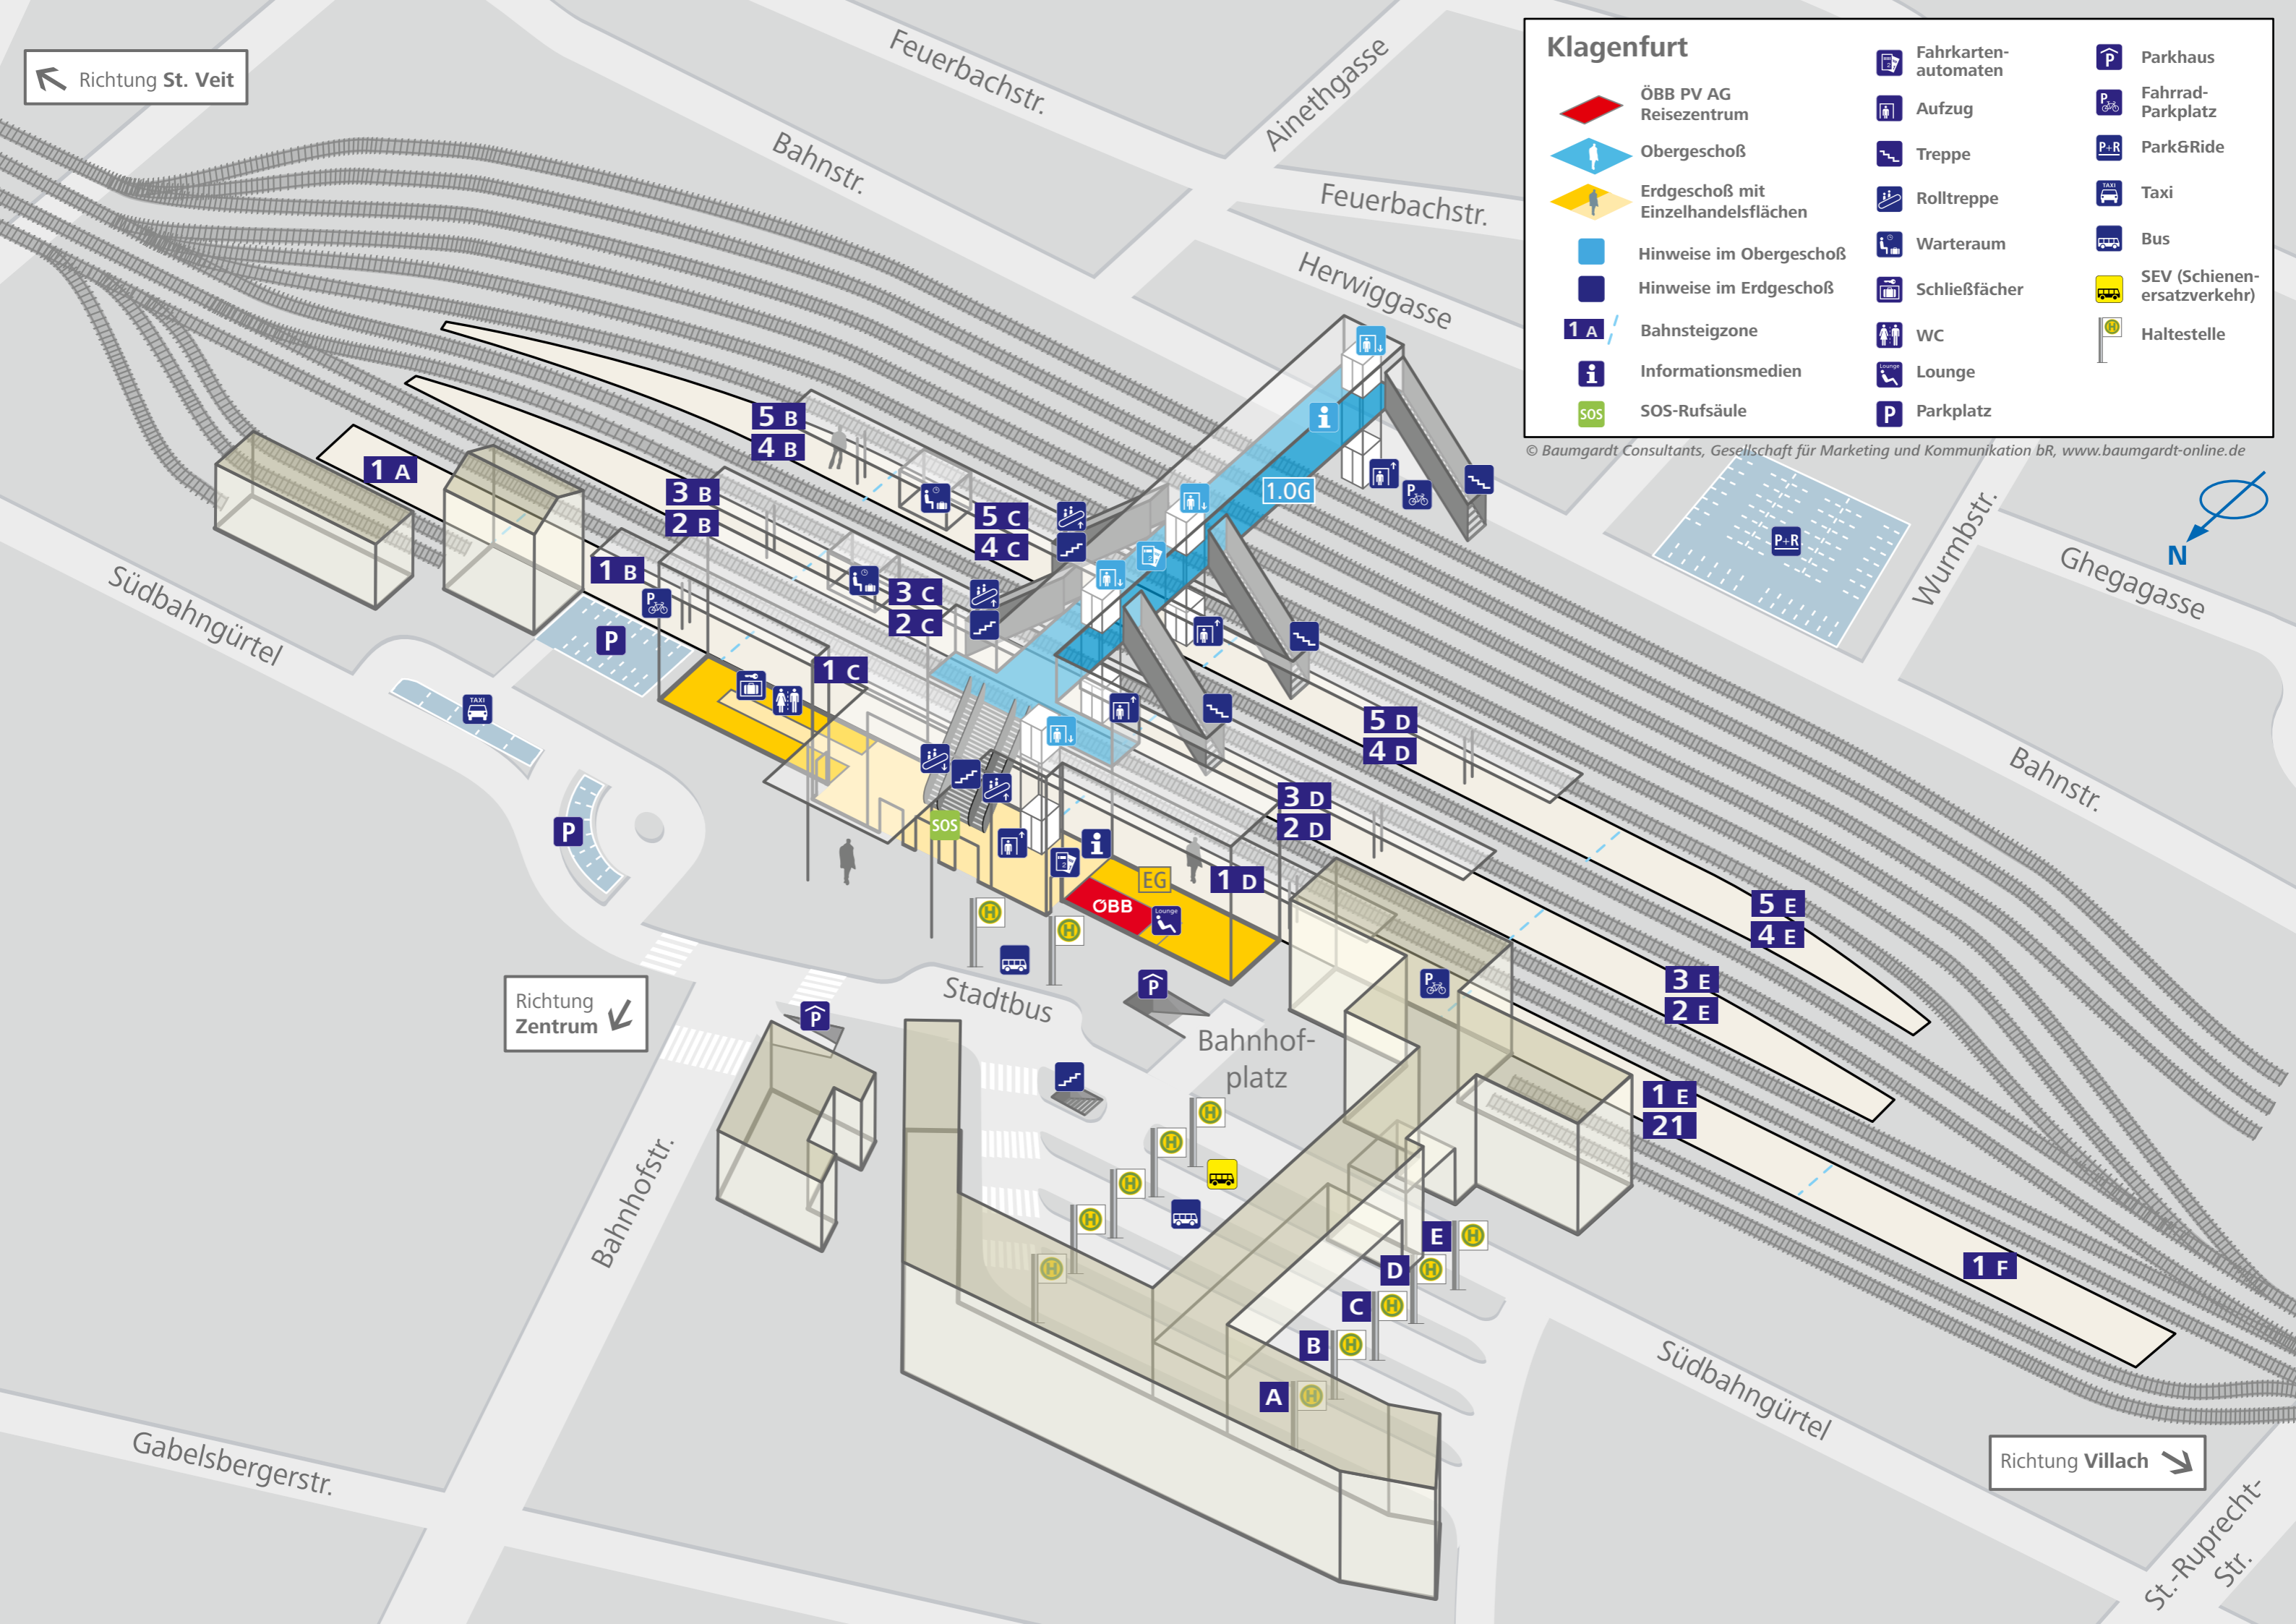

Richtung St. Veit ←

Klagenfurt

- ÖBB PV AG Reisezentrum
- Obergeschoß
- Erdgeschoß mit Einzelhandelsflächen
- Hinweise im Obergeschoß
- Hinweise im Erdgeschoß
- 1 A Bahnsteigzone
- i Informationsmedien
- SOS SOS-Rufsäule
- Fahrkartenautomaten
- Aufzug
- Treppe
- Rolltreppe
- Warterraum
- Schließfächer
- WC
- Lounge
- Parkplatz
- Parkhaus
- Fahrrad-Parkplatz
- Park&Ride
- Taxi
- Bus
- SEV (Schienenersatzverkehr)
- Haltestelle

© Baumgardt Consultants, Gesellschaft für Marketing und Kommunikation bR, www.baumgardt-online.de

Richtung Zentrum ↓

Richtung Villach →

St.-Ruprecht-Str.