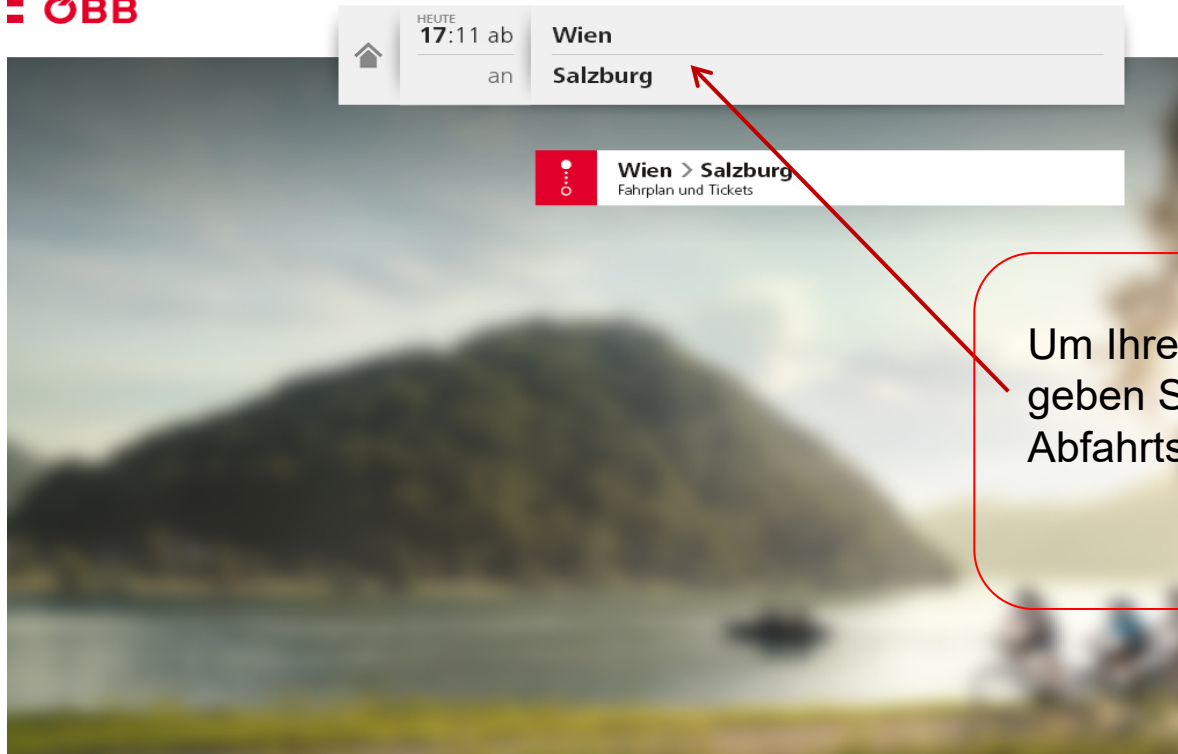

ÖBB Schulcard im Ticketshop

Ihr Konto ist jetzt aktiviert und Sie können Ihre Reise jetzt buchen, indem Sie sich anmelden.

ÖBB Schulcard im Ticketshop

Sie sind jetzt angemeldet!

ÖBB Schulcard im Ticketshop

Um Ihren Buchungsvorgang zu beginnen, geben Sie Ihre gewünschte Verbindung ein! Abfahrts- und Ankunftsbahnhof eintragen.

ÖBB Schulcard im Ticketshop

Um das gewünschte Datum und die Uhrzeit einzugeben bitte „klicken“