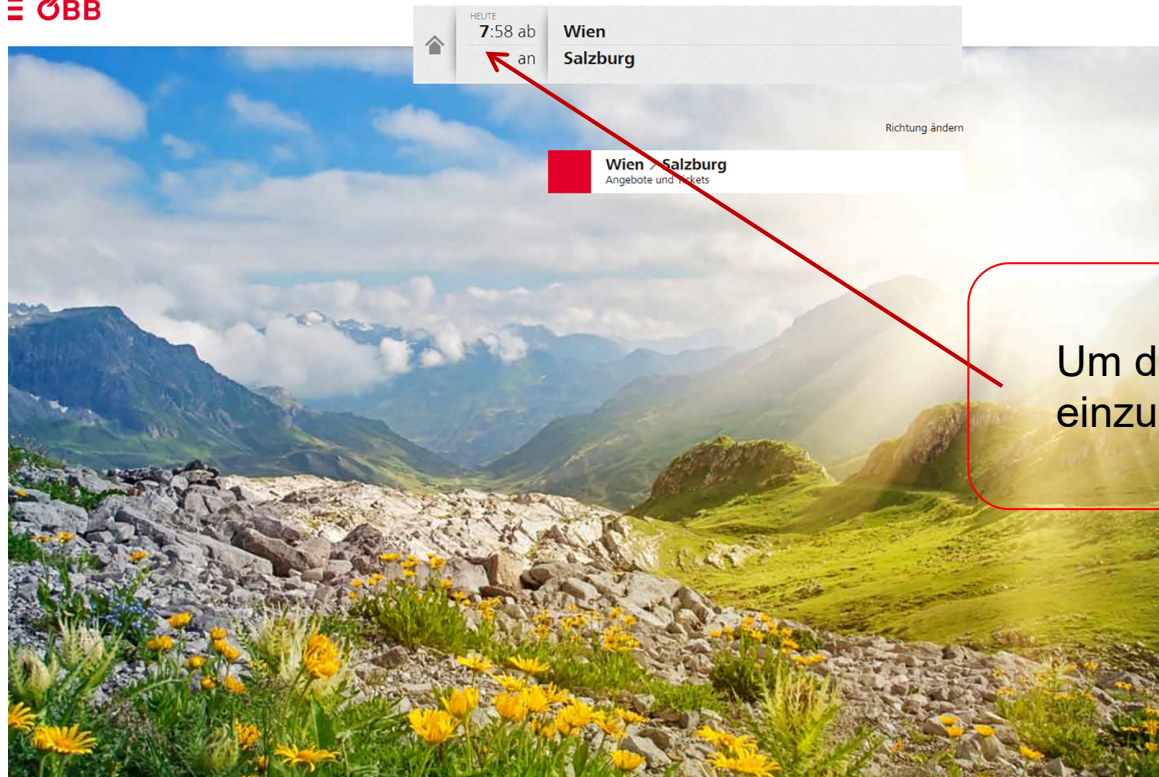

Um Ihren Buchungsvorgang zu beginnen, geben Sie Ihre gewünschte Verbindung ein! Abfahrts- und Ankunftsbahnhof eintragen.

ÖBB Schulcard im Ticketshop

Um das gewünschte Datum und die Uhrzeit einzugeben bitte „klicken“