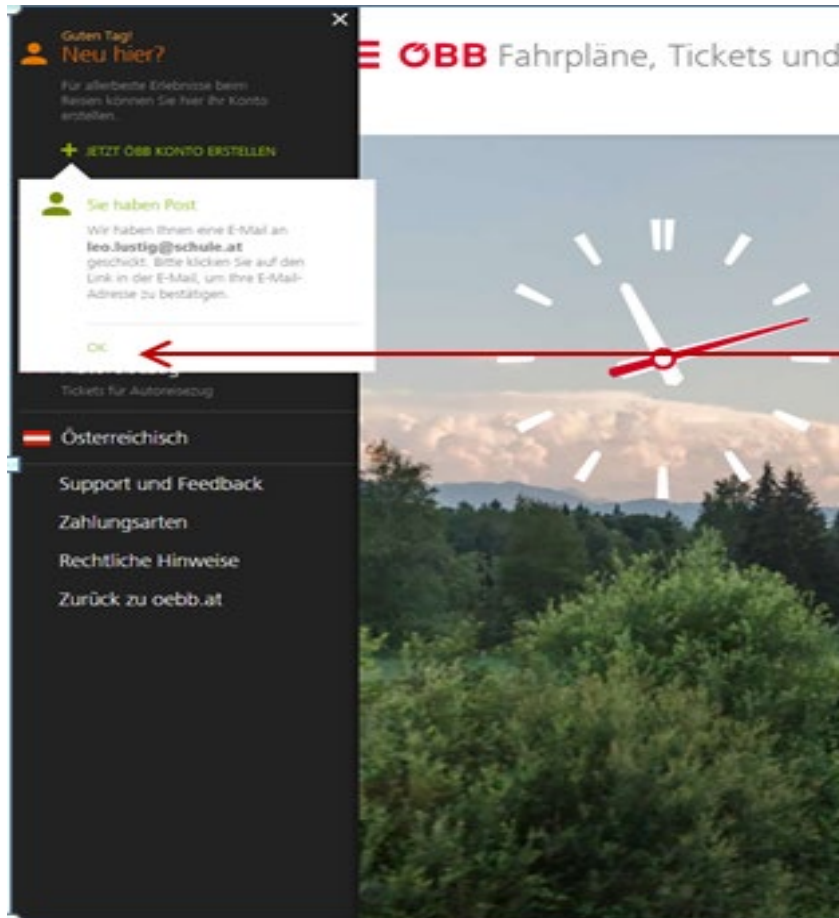

ÖBB Schulcard im Ticketshop

Im entsprechenden Feld tragen Sie Ihre SCHULCARD-Nummer ein

Eingabe Ihres PIN-Codes.

klicken Sie auf „Registrieren“.

ÖBB Schulcard im Ticketshop

Sie erhalten jetzt ein Email mit einem Link, den Sie bestätigen müssen, um Ihre Registrierung abschließen zu können.
 Bestätigen Sie diese Nachricht durch einen Klick auf „OK“.

ÖBB Schulcard im Ticketshop

Ihr Konto ist jetzt aktiviert und Sie können Ihre Reise jetzt buchen, indem Sie sich anmelden.

ÖBB Schulcard im Ticketshop

Sie sind jetzt angemeldet!

ÖBB Schulcard im Ticketshop