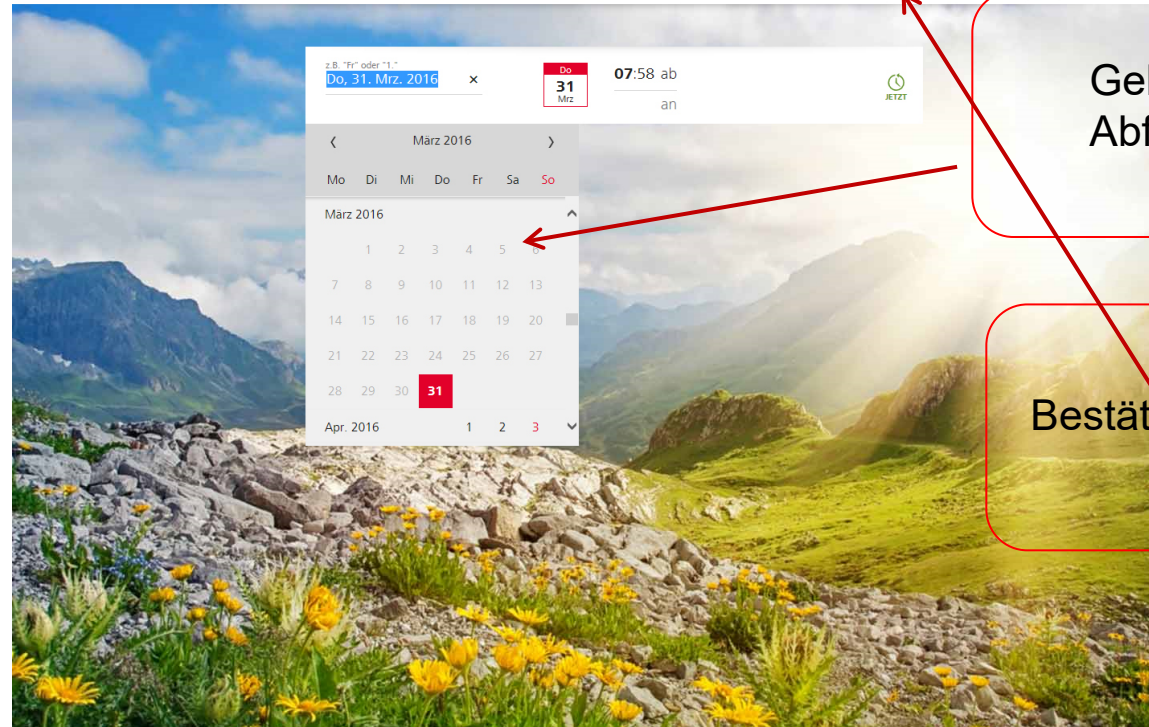

ÖBB Schulcard im Ticketshop

Wann wollen Sie fahren?

✓ FERTIG

Geben Sie nun die gewünschte Abfahrtszeit und das Datum ein.

Bestätigen Sie rechts oben „Fertig“