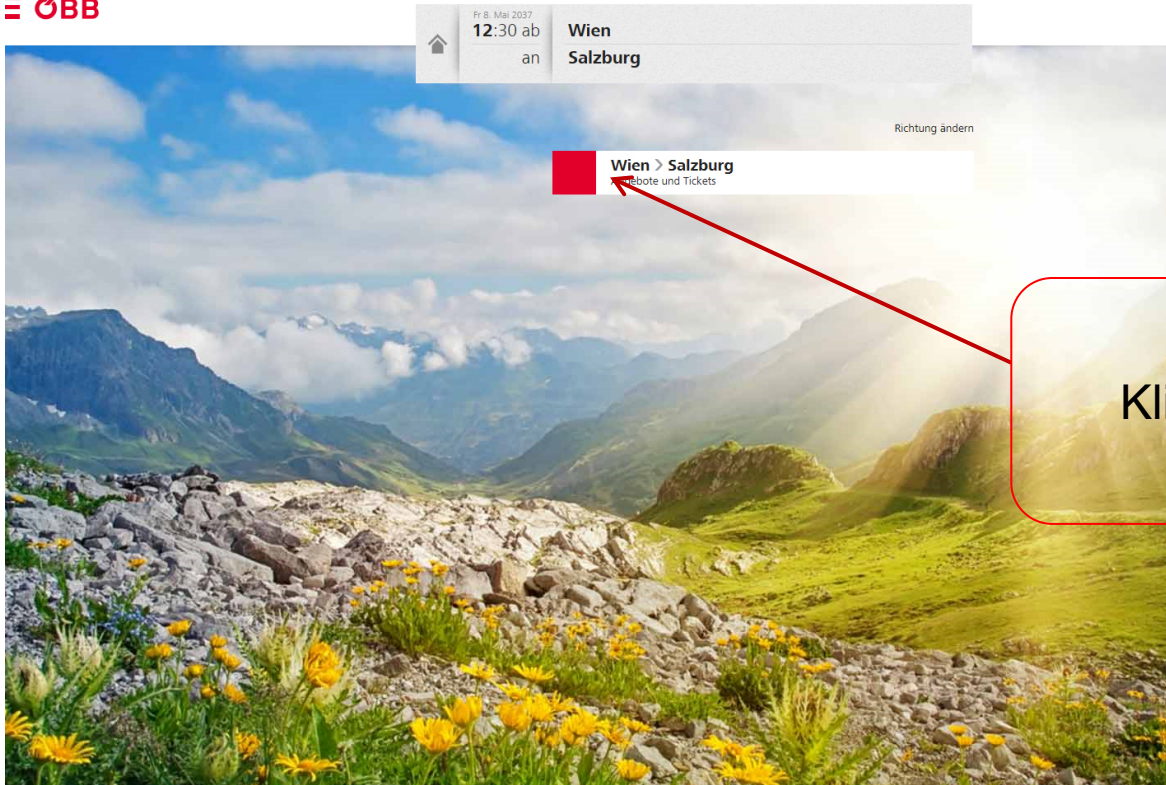

ÖBB Schulcard im Ticketshop

ÖBB

Klicken Sie hier für Ihre Angebote.