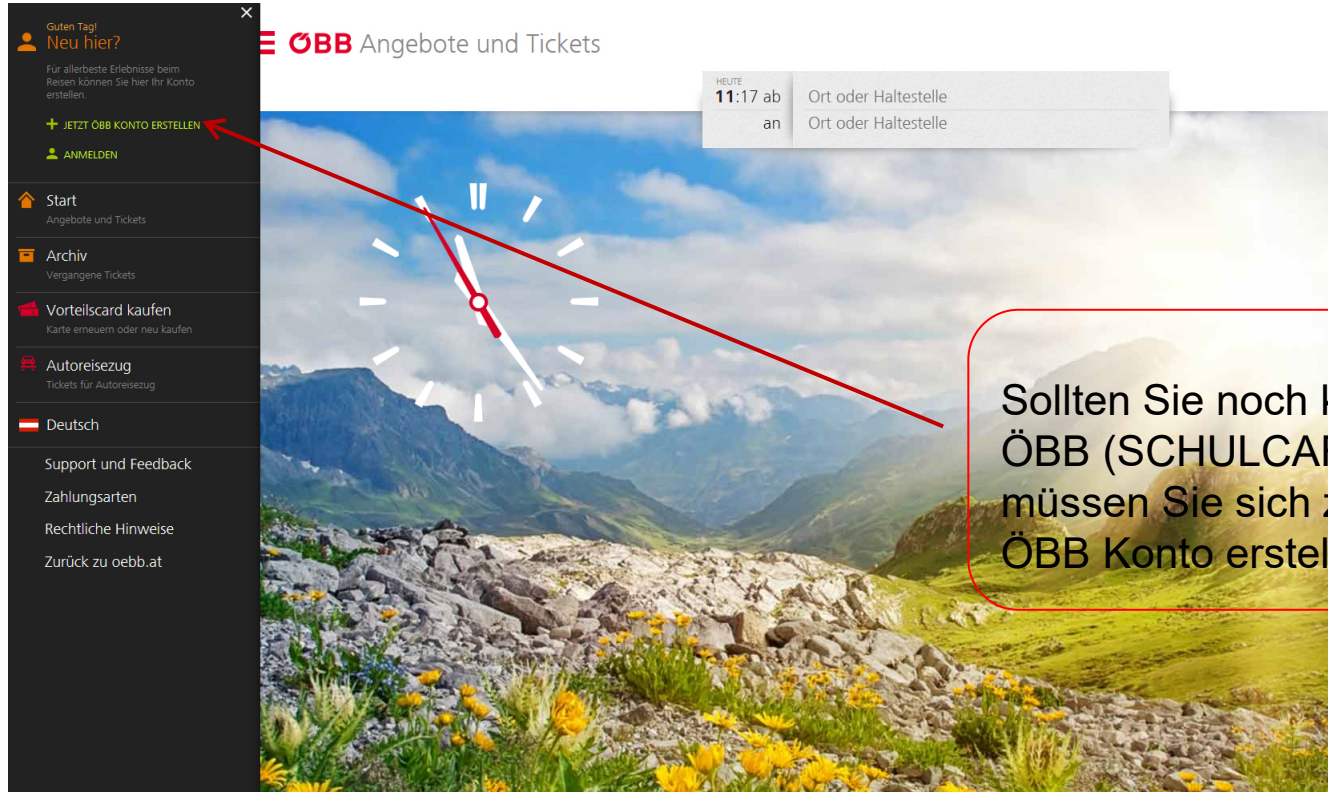

ÖBB Schulcard im Ticketshop

Geben Sie in Ihrem Internet –Browser folgende Adresse ein:

oebb.at/schulcard

Klicken Sie auf „**Ticket buchen**“

Danach klicken Sie auf das ÖBB Logo links oben!

ÖBB Schulcard im Ticketshop

Sollten Sie noch kein ÖBB (SCHULCARD) Konto haben, müssen Sie sich zuerst registrieren und ein ÖBB Konto erstellen.

ÖBB Schulcard im Ticketshop

The screenshot shows the ÖBB account creation process. A white form is overlaid on a scenic mountain landscape. The form includes fields for email, password, and name. Red arrows point from numbered instructions to these fields. A clock icon is visible in the background of the form.