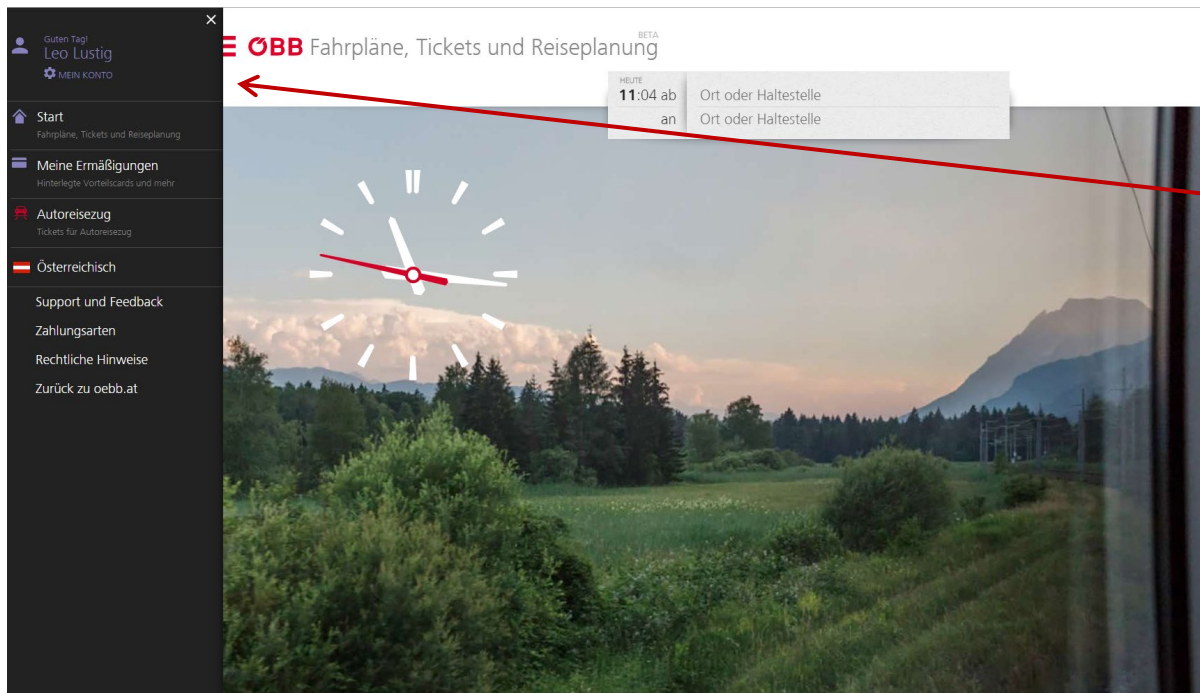

ÖBB Schulcard im Ticketshop

Sie sind jetzt angemeldet!