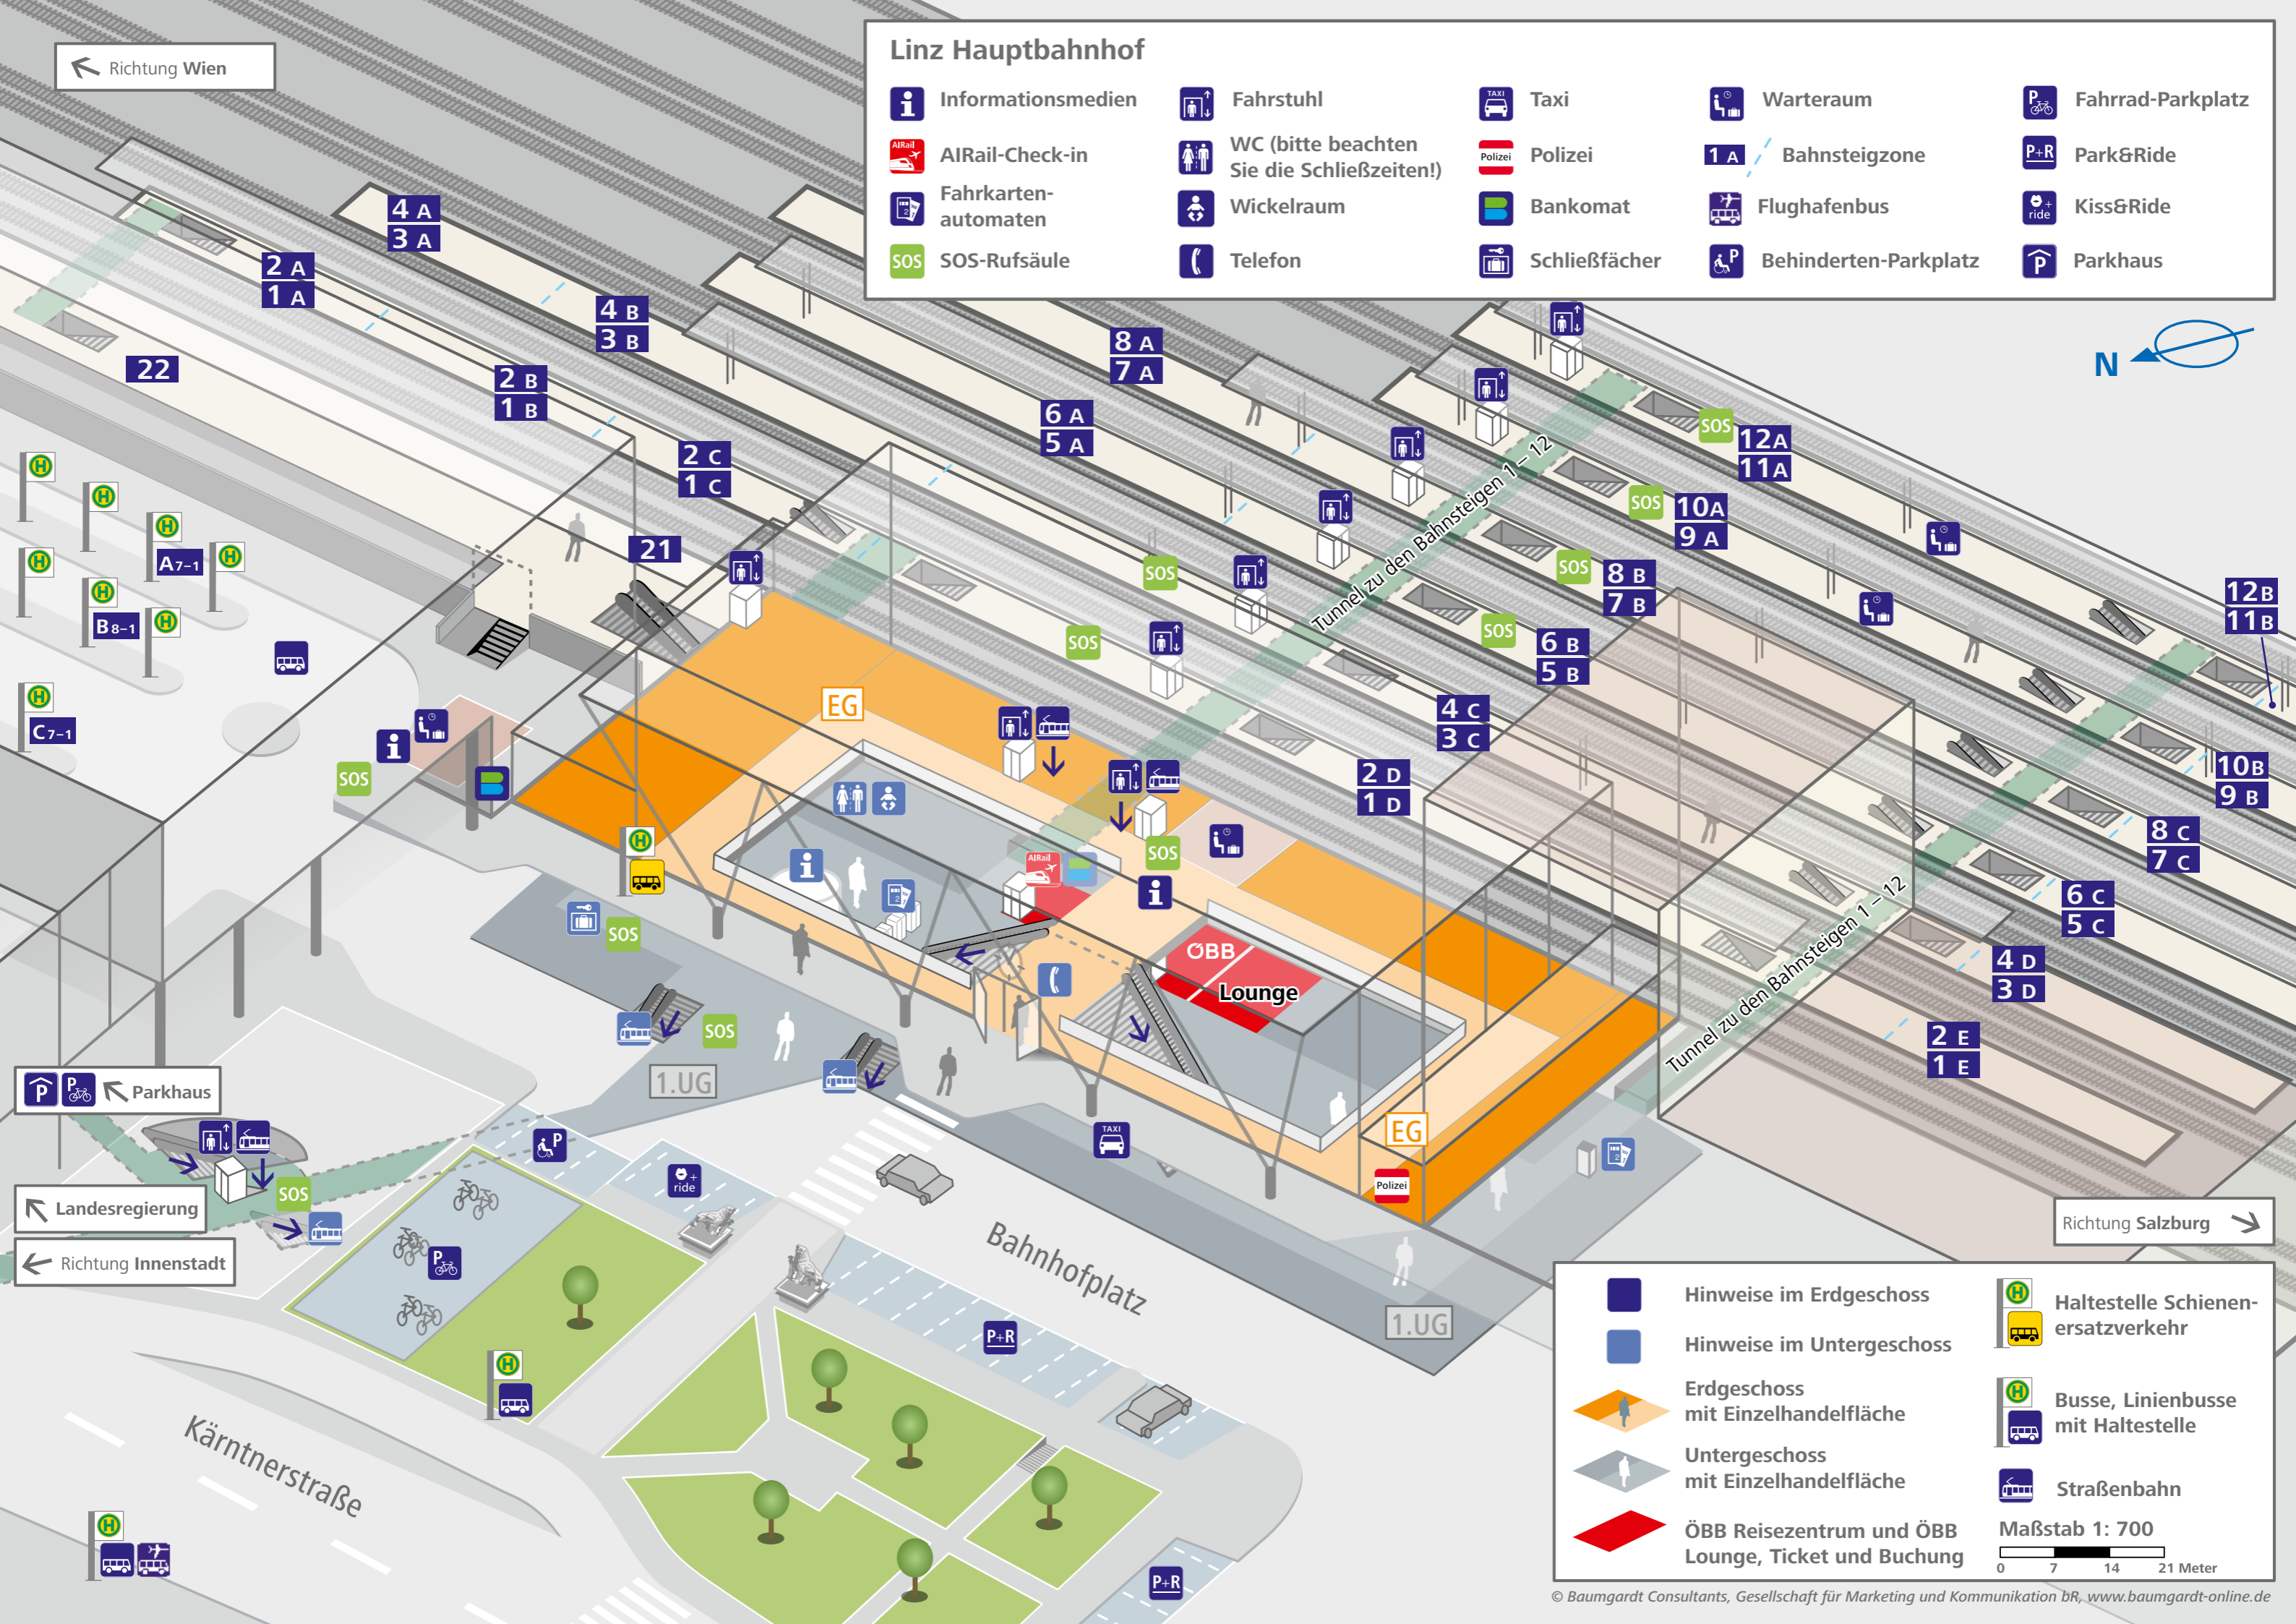

← Richtung Wien

Linz Hauptbahnhof

- Informationsmedien
- AIRail-Check-in
- Fahrkartenautomaten
- SOS-Rufsäule
- Fahrstuhl
- WC (bitte beachten Sie die Schließzeiten!)
- Wickelraum
- Telefon
- Taxi
- Polizei
- Bankomat
- Schließfächer
- Warteraum
- Bahnsteigzone
- Flughafenbus
- Behinderten-Parkplatz
- Fahrrad-Parkplatz
- Park&Ride
- Kiss&Ride
- Parkhaus

← Parkhaus

← Landesregierung

← Richtung Innenstadt

→ Richtung Salzburg

- Hinweise im Erdgeschoss
 - Hinweise im Untergeschoss
 - Erdgeschoss mit Einzelhandelfläche
 - Untergeschoss mit Einzelhandelfläche
 - ÖBB Reisezentrum und ÖBB Lounge, Ticket und Buchung
 - Haltestelle Schienenersatzverkehr
 - Busse, Linienbusse mit Haltestelle
 - Straßenbahn
- Maßstab 1: 700
0 7 14 21 Meter