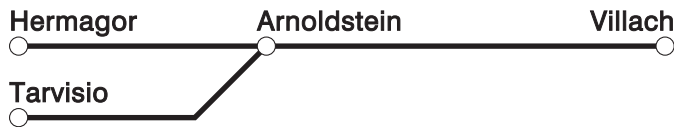

Beschränkter Platz für Fahrräder. Gruppen mit Fahrrädern Anmeldung beim **GBB** Kund:innenservice 05-1717

SB Zustieg im Nahverkehr (REX, R, S-Bahn) nur mit gültigem Ticket, ausgenommen in Stationen ohne Möglichkeit zum Ticketkauf.

	5 4982 2.	nightjet 236 2.	nightjet 40236 2.	5 4990 2.	5 4992 2.	4 4838 2.	5 4994 2.	4 4840 2.	nightjet 40235 2.	nightjet 234 2.	nightjet 294 2.	nightjet 40294 2.
zusätzliche Hinweise												
von	Rosenbach	Venezia S. Lucia	Venezia S. Lucia	Ledenitzen	Ledenitzen	Ledenitzen	Ledenitzen	Ledenitzen	La Spezia Centrale	La Spezia Centrale	Roma Termini	Roma Termini
Hermagor	ab											
Vellach-Khünburg						12 0 44		12 1 44				
Pressegger See						x0 48		x1 48				
Görtschäch-Förolach						x0 51		x1 51				
St. Stefan-Vorderberg						x0 55		x1 55				
Emmersdorf im Gailtal						1 02		2 02				
Nötsch						x1 06		x2 06				
Arnoldstein	an					1 11		2 11				
Tarvisio Boscoverde	ab	0 05	0 05			1 21		2 21		3 00	3 00	3 35
Thörl-Maglern	an											
Arnoldstein	ab											
Pöckau						1 22		2 22				
Neuhaus a. d. Gail						x1 25		x2 25				
Fürnitz						1 28		2 28				
Villach Warmbad		23 58		12 0 31	12 1 11	1 31	12 2 31	2 31				
Villach Westbahnhof	an	0 01		12 0 34	12 1 13	1 38	12 2 34	2 38				
Villach Hbf	an	0 04	0 27	12 0 37	12 1 16	1 42	12 2 37	2 42	3 23	3 23	3 57	3 57
nach		Stuttgart	Wien						München	Wien	München	Wien
Villach Hbf	ab	0 45	0 45	12 0 50		12 1 50				4 17		4 17
Klagenfurt Hbf	an			12 1 26		12 2 26				4 38		4 38
Wien Hbf	an	6 05	7 58							9 04		9 04

12 ☉ nur 6.7.-8.9.; auch 30.7.-2.8.

1 1 nur 1.8.-14.12.

1 1 nur 1.8.-14.12.