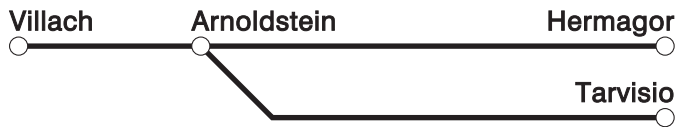

Beschränkter Platz für Fahrräder. Gruppen mit Fahrrädern Anmeldung beim **CBB** Kund:innenservice 05-1717

SB **Zustieg im Nahverkehr (REX, R, S-Bahn) nur mit gültigem Ticket, ausgenommen in Stationen ohne Möglichkeit zum Ticketkauf.**

		ab	an	19 18	23 38	0 01
Wien Hbf						
Klagenfurt Hbf						
Villach Hbf						
	ab	0 32				
	an	1 09				
		4	5	nightjet	nightjet	
		4839	4995	233	40295	
		2.	2.	2.	2.	
CBB						
zusätzliche Hinweise						
von						
Wien München						
Villach Hbf		ab	1 18	1 25	1 34	1 34
Villach Westbahnhof			1 22	1 29		
Villach Warmbad			1 25	1 32		
Fürnitz			1 30			
Neuhaus a. d. Gail			1 33			
Pöckau			x1 36			
Arnoldstein		an	1 40			
Arnoldstein		ab				
Thörl-Maglern						
Tarvisio Boscoverde		an			1 57	1 57
Arnoldstein		ab	1 41			
Nötsch			1 51			
Emmersdorf im Gailtal			x1 56			
St. Stefan-Vorderberg			2 02			
Görtschach-Förolach			x2 07			
Pressegger See			x2 12			
Vellach-Rhünburg			x2 15			
Hermagor		an	2 18			
nach			Ledenitzen	La Spezia Centrale	La Spezia Centrale	

☞ ☞ nur 6.7.-8.9.; auch 30.7.-2.8.