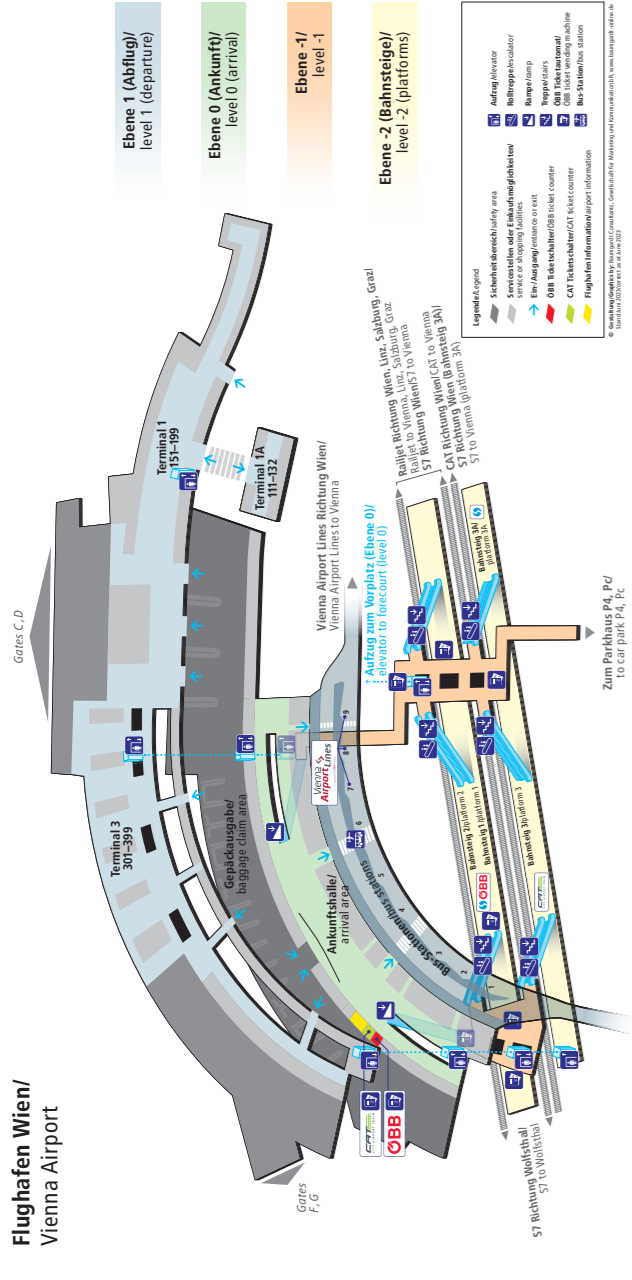

**Flughafen Wien/  
Vienna Airport**

Impressum: ÖBB-Personenverkehr AG, Am Hauptbahnhof 2, 1100 Wien, FN 248742 y, Produktionsort: Gerin Druck GmbH, Walkersdorf, Verlagsort: Wien; Prod.-Nr. 113023-1514, Stand Dezember 2023. Änderungen, Satz- und Druckfehler vorbehalten! Titelfoto: Flughafen Wien - ÖBB/Harald Eisenberger, Österreichische Postbus AG/Harald Eisenberger, CAT/Zinner und ÖBB/Harald Eisenberger.

### Fahrplanauszug

Wien Floridsdorf	Wien Handelskai	Wien Mitte	Wien Rennweg	Flughafen Wien
Wien Floridsdorf	04:06 04:36 05:06 05:36 06:06	00:06 00:36	04:15 04:45	
Wien Handelskai	04:09 04:39 05:09 05:39 06:09	00:09 00:39	04:18 04:48	
Wien Traisengasse	04:11 04:41 05:11 05:41 06:11	00:11 00:41	04:20 04:50	
Wien Praterstern	04:15 04:45 05:15 05:45 06:15	00:15 00:45	04:24 04:54	
Wien Mitte	04:19 04:49 05:19 05:49 06:19	00:19 00:49	04:28 04:58	
Wien Rennweg	04:21 04:51 05:21 05:51 06:21	00:21 00:51	04:30 05:00	
Wien St. Marx	04:23 04:53 05:23 05:53 06:23	00:23 00:53		
Wien Geiselbergstraße	04:26 04:56 05:26 05:56 06:26	00:26 00:56		
Wien Zentralfriedhof	04:28 04:58 05:28 05:58 06:28	00:28 00:58		
Wien Kaiserebersdorf	04:32 05:02 05:32 06:02 06:32	00:32 01:02	04:39 05:09	
Schwechat	04:35 05:05 05:35 06:05 06:35	00:35 01:05	04:42 05:12	
Mannswörth	04:38 05:08 05:38 06:08 06:38	00:38 01:08		
Flughafen Wien	04:41 05:11 05:41 06:11 06:41	00:41 01:11	04:48 05:18	

- 1) Alle 30 Minuten vom Flughafen nach Wien von 05:45 bis 01:45 Uhr, 2) Von 01:45 bis 05:45 Uhr, 3) Haltestelle für Hotel Schani Uno City, 4) Haltestelle für Hotel NH Danube City, | Die aktuellen Fahrpläne finden Sie online ([viennaairportlines.at](http://viennaairportlines.at)).