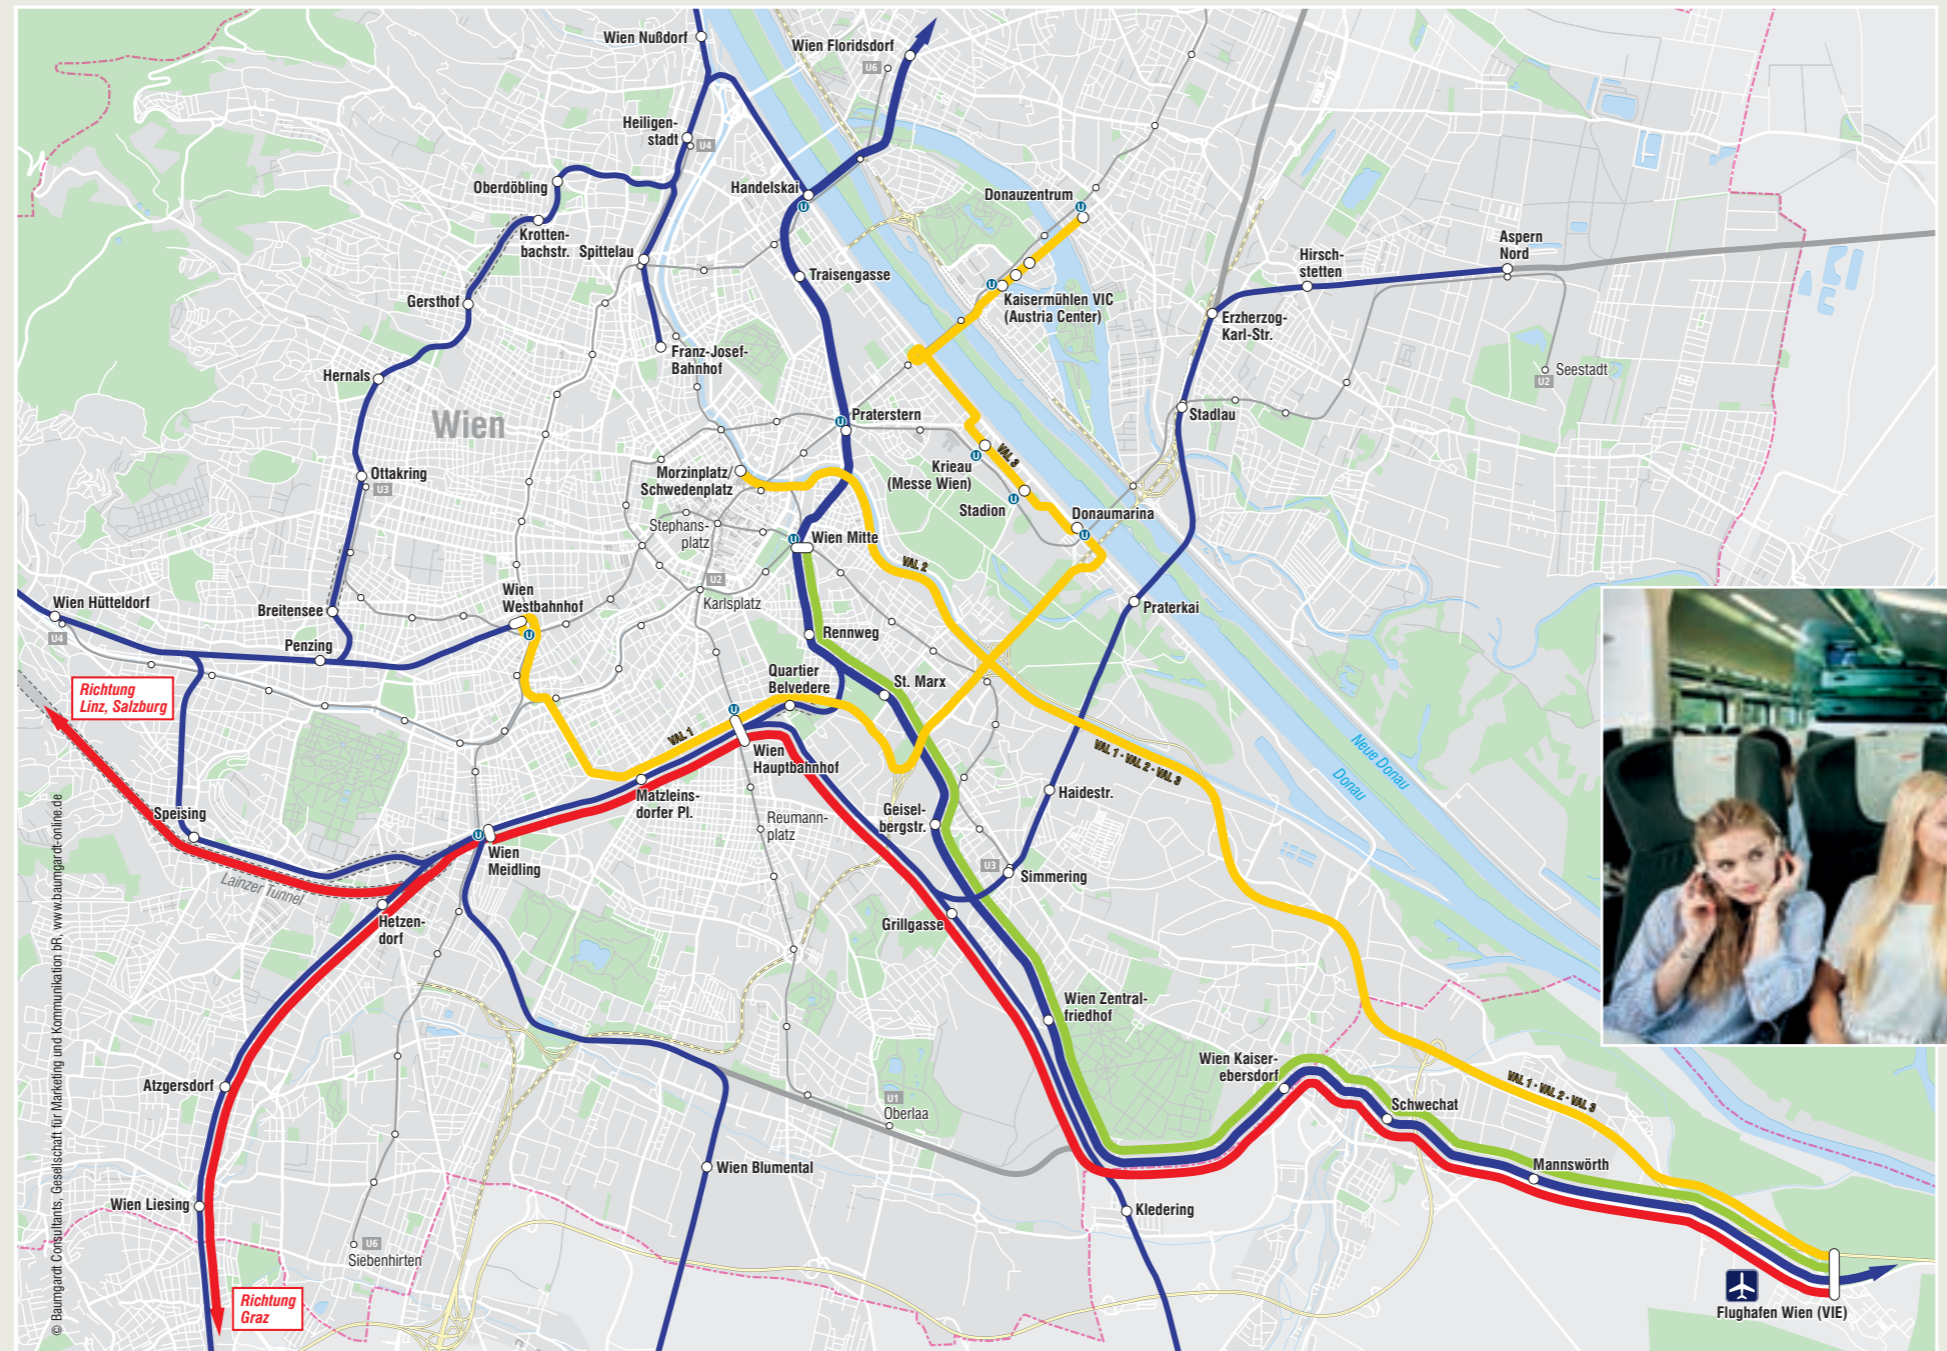

**Flughafen Wien/  
Vienna Airport**

Impressum: ÖBB-Personenverkehr AG, Am Hauptbahnhof 2, 1100 Wien, FN 248742 y, Produktionsort: Gerin Druck GmbH, Walkersdorf, Verlagsort: Wien; Prod.-Nr. 113023-1514, Stand Dezember 2023. Änderungen, Satz- und Druckfehler vorbehalten! Titelfoto: Flughafen Wien - ÖBB/Harald Eisenberger, Österreichische Postbus AG/Harald Eisenberger, CAT/Zinner und ÖBB/Harald Eisenberger.

# Nächster Halt: Die ganze Welt

IHRE VERBINDUNGEN  
ZWISCHEN WIEN UND  
FLUGHAFEN WIEN

HEUTE. FÜR MORGEN. FÜR UNS.

**& WAS FÄHRST DU?**

10.12.2023 – 14.12.2024  
oebb.at/flughafen